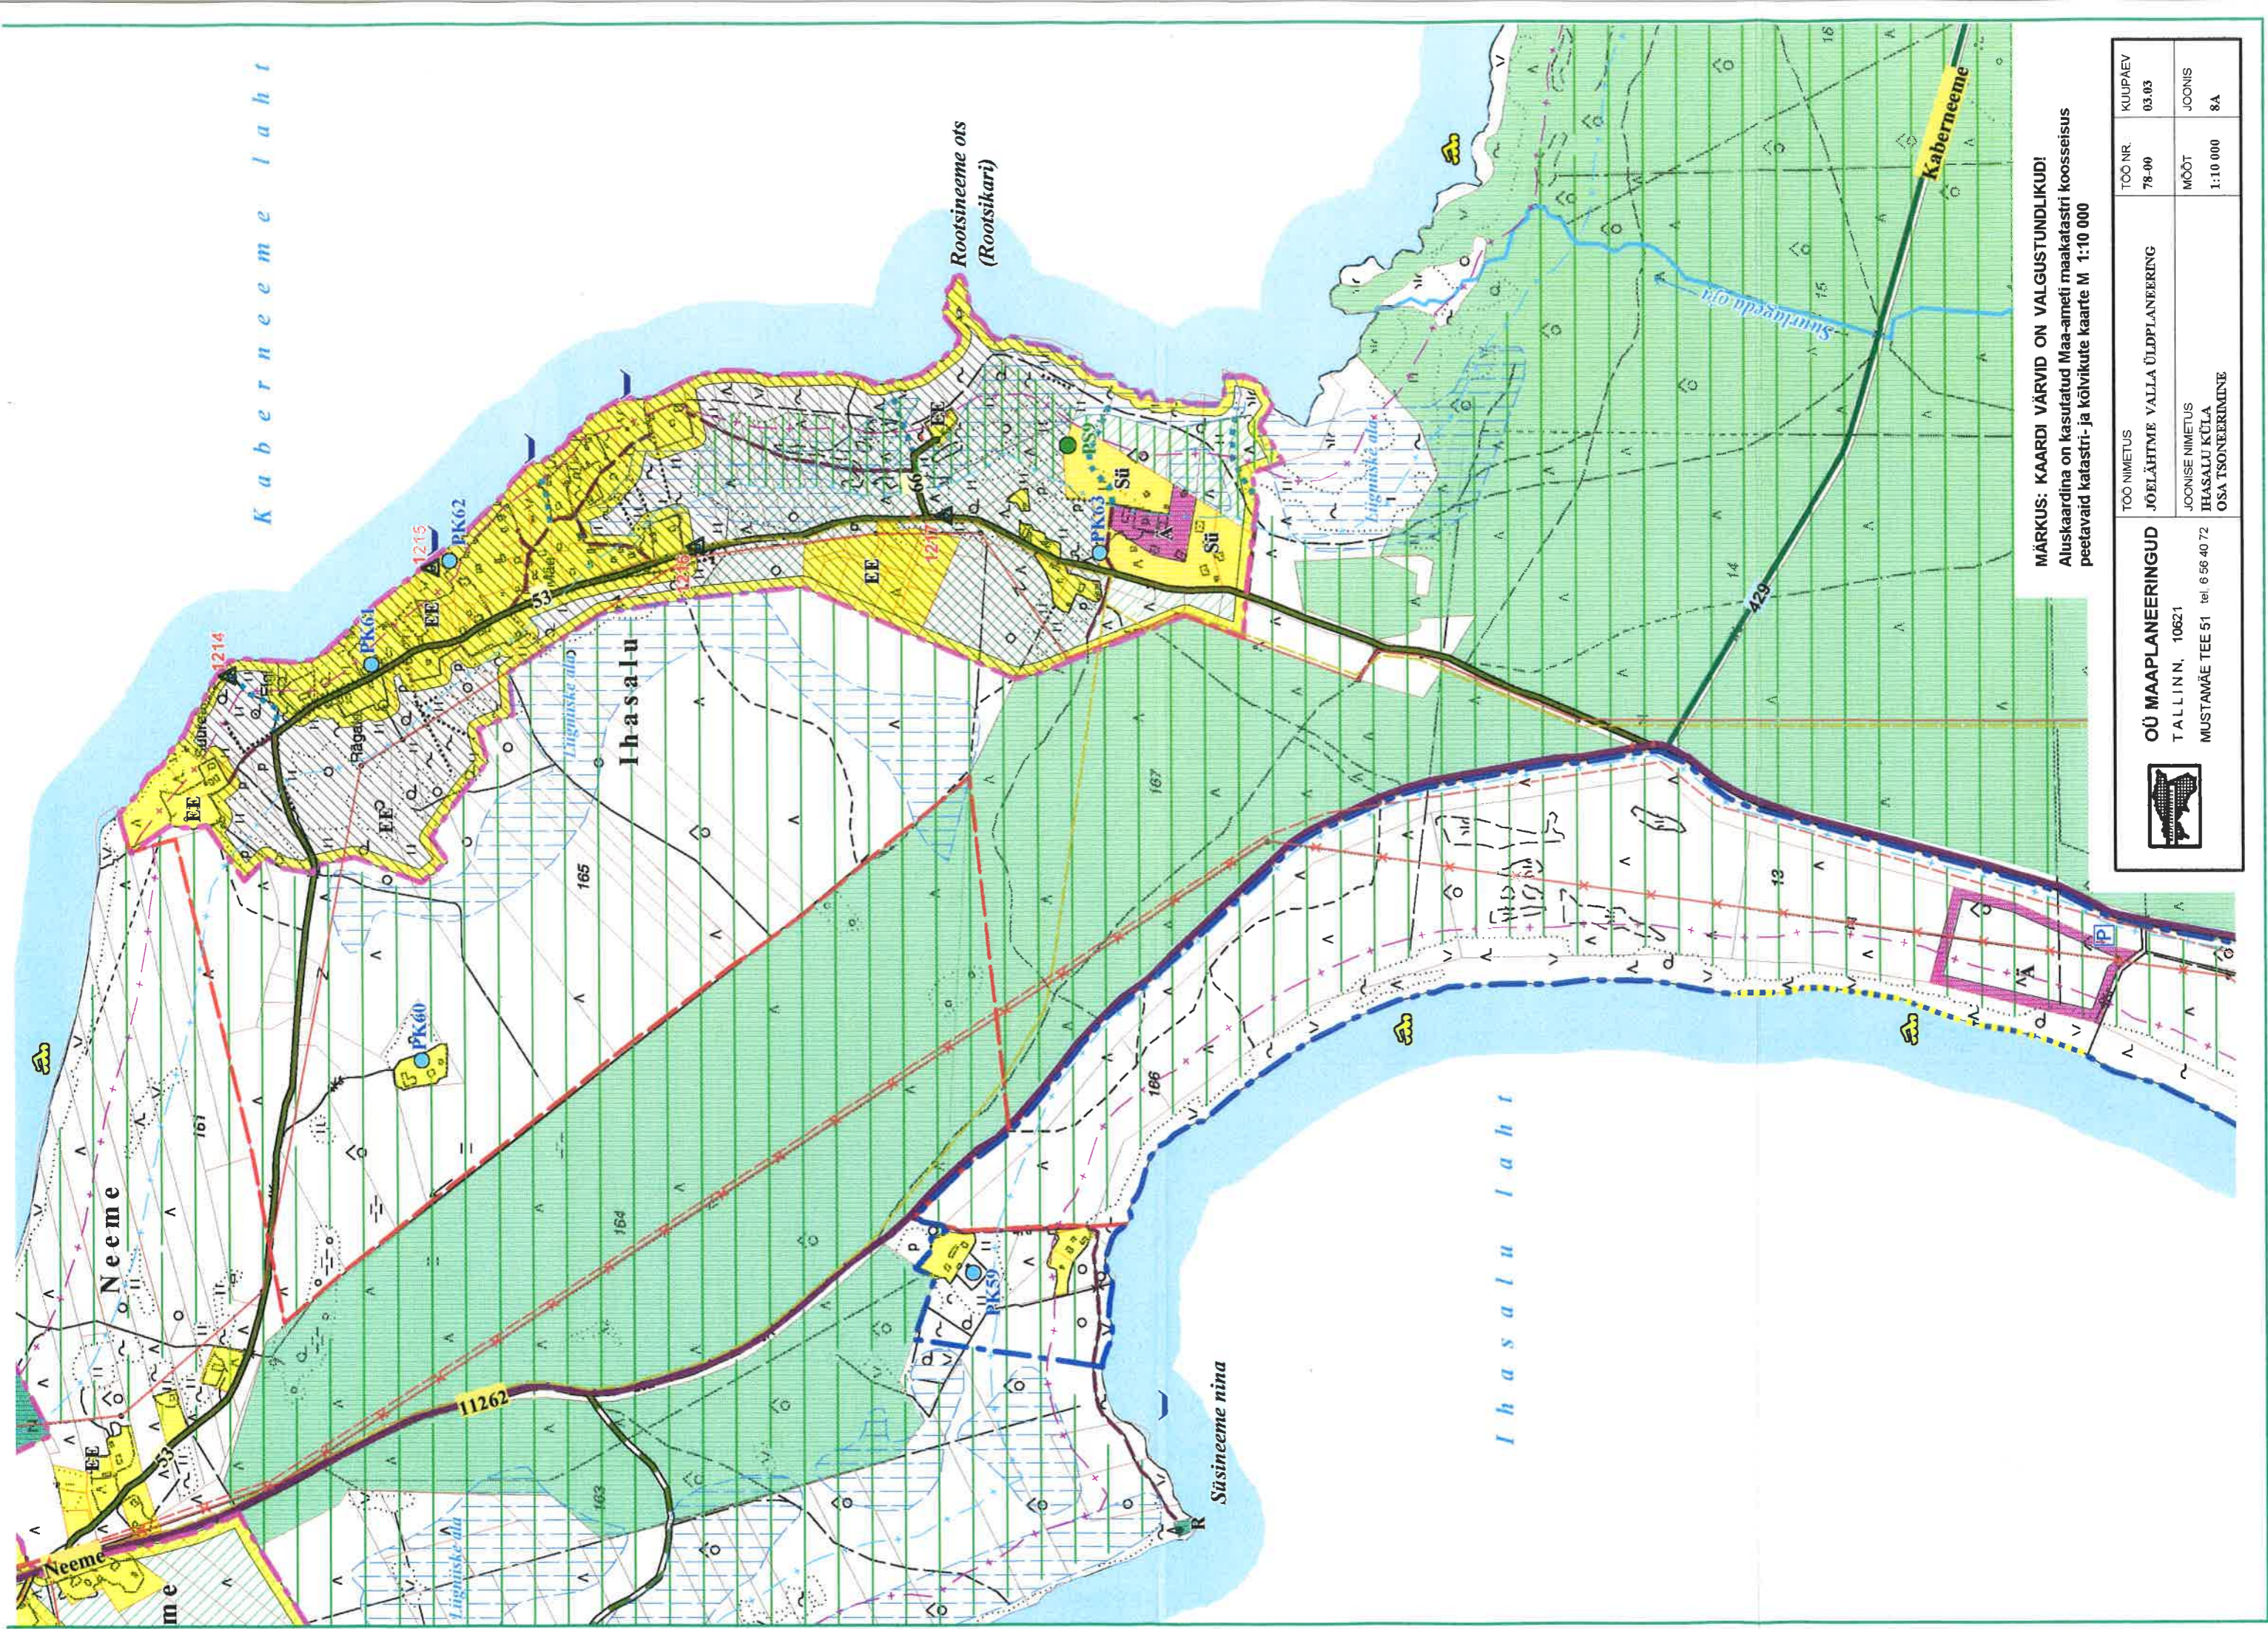

K a b e r n e e m e l a h t

I h a s a l u l a h t

MÄRKUS: KAARDI VÄRVID ON VALGUSTUNDLIKUD!
Aluskaardina on kasutatud Maa-ameti maakatastri koosseisus peetavaid katastri- ja kõrvikute kaarte M 1:10 000

OÜ MAAPLANEERINGUD
TALLINN, 10621
MUSTAMÄE TEE 51 tel. 6 56 40 72

TOO NIMETUS	TOO NR.	KUUPÄEV
JÕELÄHTME VALLA ÜLDPLANEERING	78-00	03.03
JONISE NIMETUS	MÕÖT	JOOIS
IHASALU KÜLA OSA TSONEERIMINE	1:10 000	8A