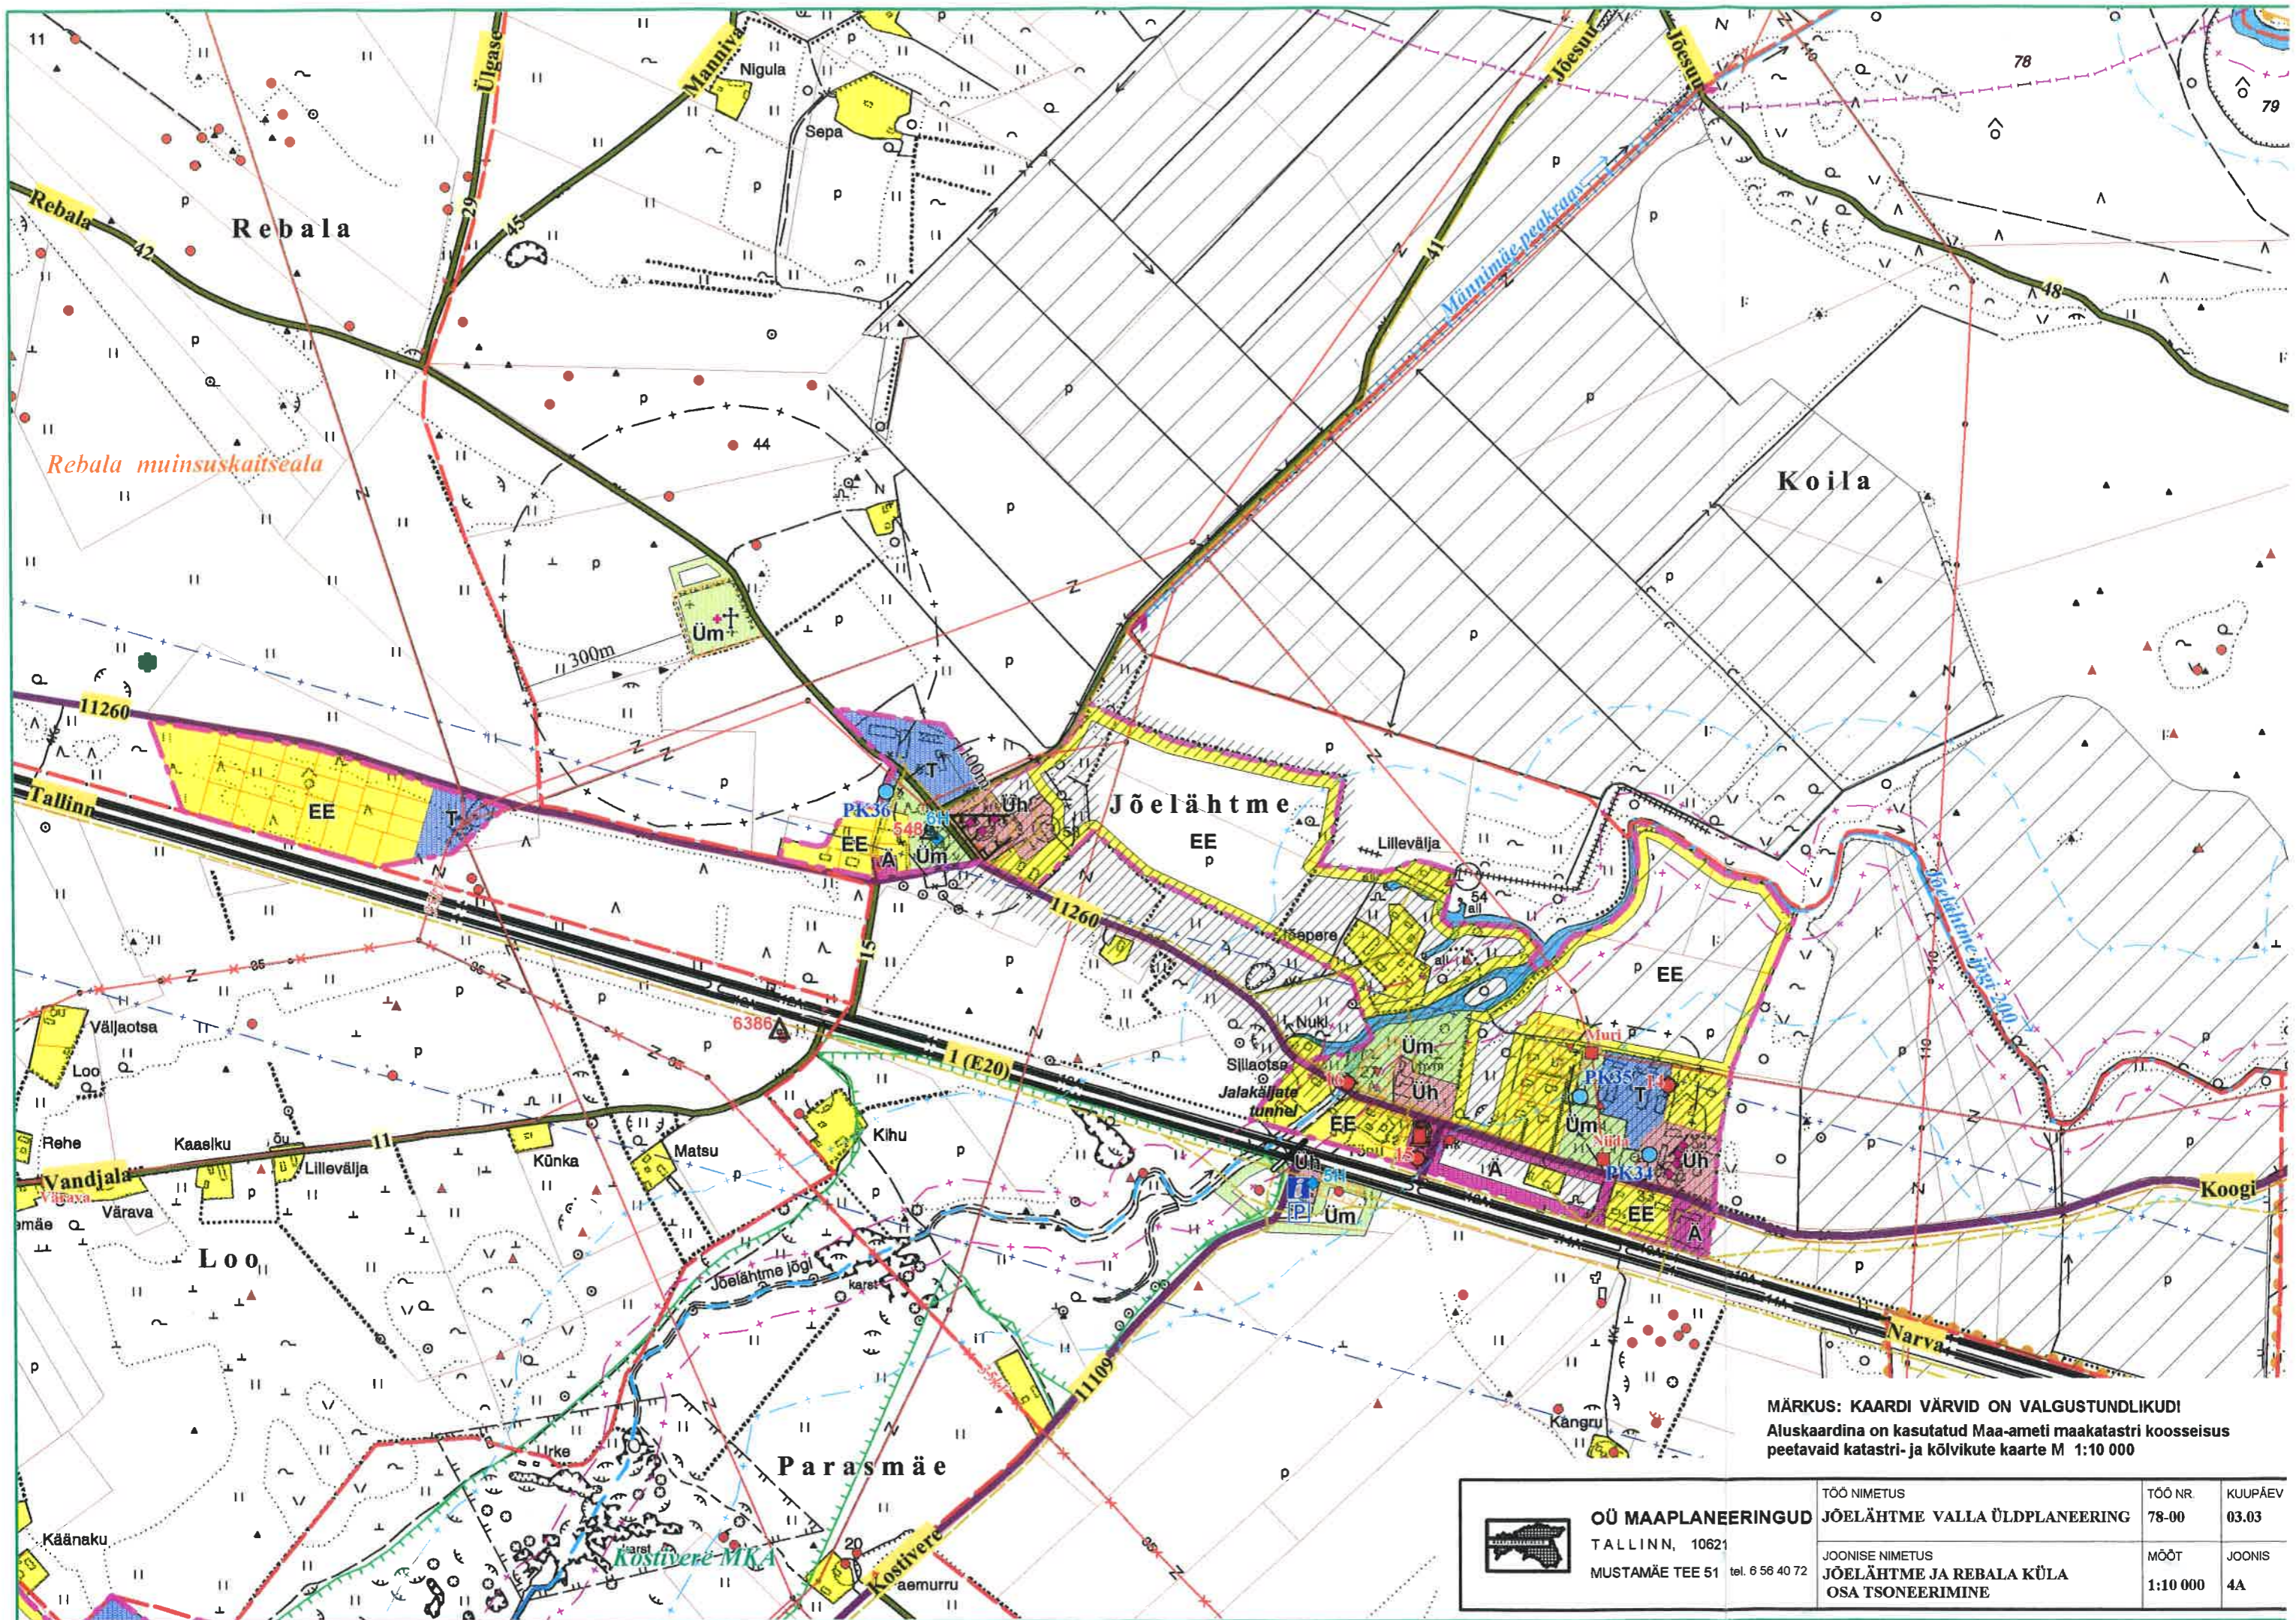

MÄRKUS: KAARDI VÄRVID ON VALGUSTUNDLIKUDI
Aluskaardina on kasutatud Maa-ameti maakatastri koosseisus
peetavaid katastri- ja kõlvikute kaarte M 1:10 000

  OÜ MAAPLANEERING TALLINN, 10621 MUSTAMÄE TEE 51 tel. 6 56 40 72	TÖÖ NIMETUS JÕELÄHTME VALLA ÜLDPLANEERING	TÖÖ NR.	KUUPÄEV
	JOONISE NIMETUS JÕELÄHTME JA REBALA KÜLA OSA TSONEERIMINE	MÖÖT	JOONIS
		1:10 000	4A