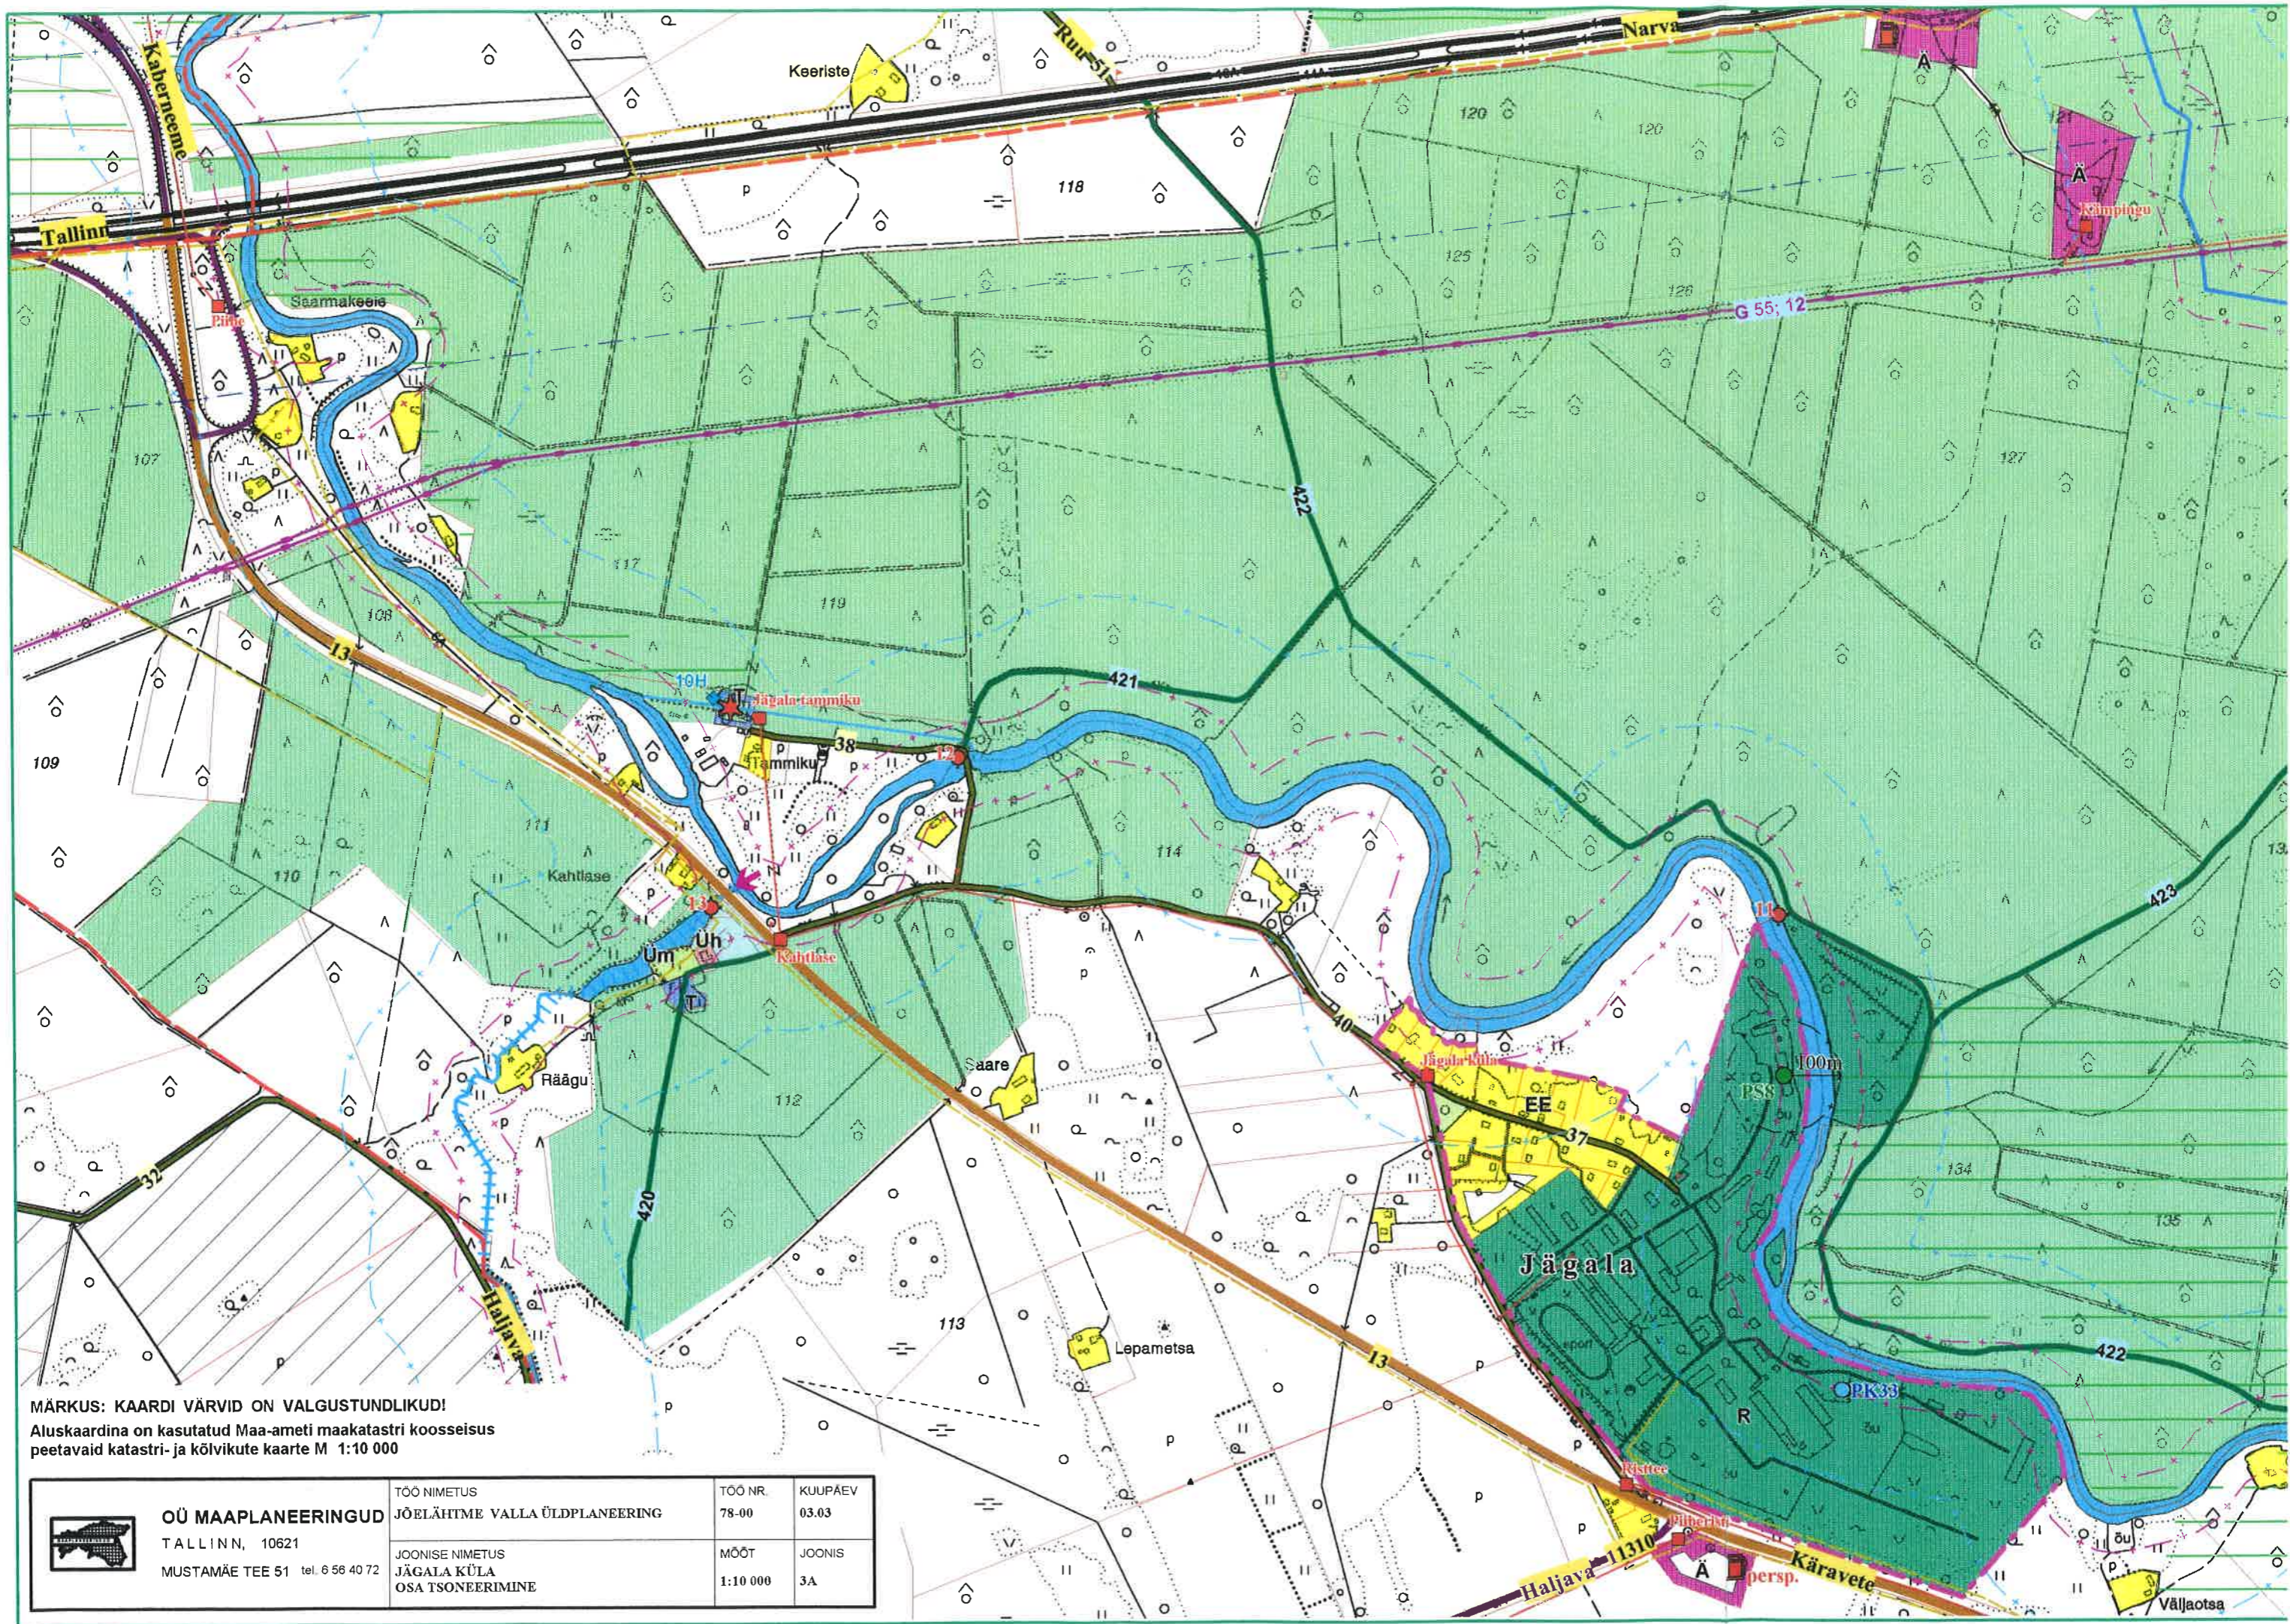

MÄRKUS: KAARDI VÄRVID ON VALGUSTUNDLIKUD!
Aluskaardina on kasutatud Maa-ameti maakatastri koosseisus peetavaid katastri- ja kõlvikute kaarte M 1:10 000

OÜ MAAPLANEERINGUD TALLINN, 10621 MUSTAMÄE TEE 51 tel. 6 56 40 72	TÖO NIMETUS	TÖO NR.	KUUPÄEV
	JÕELÄHTME VALLA ÜLDPLANEERING	78-00	03.03
	JOONISE NIMETUS	MÖÖT	JOONIS
	JÄGALA KÜLA OSA TSONEERIMINE	1:10 000	3A