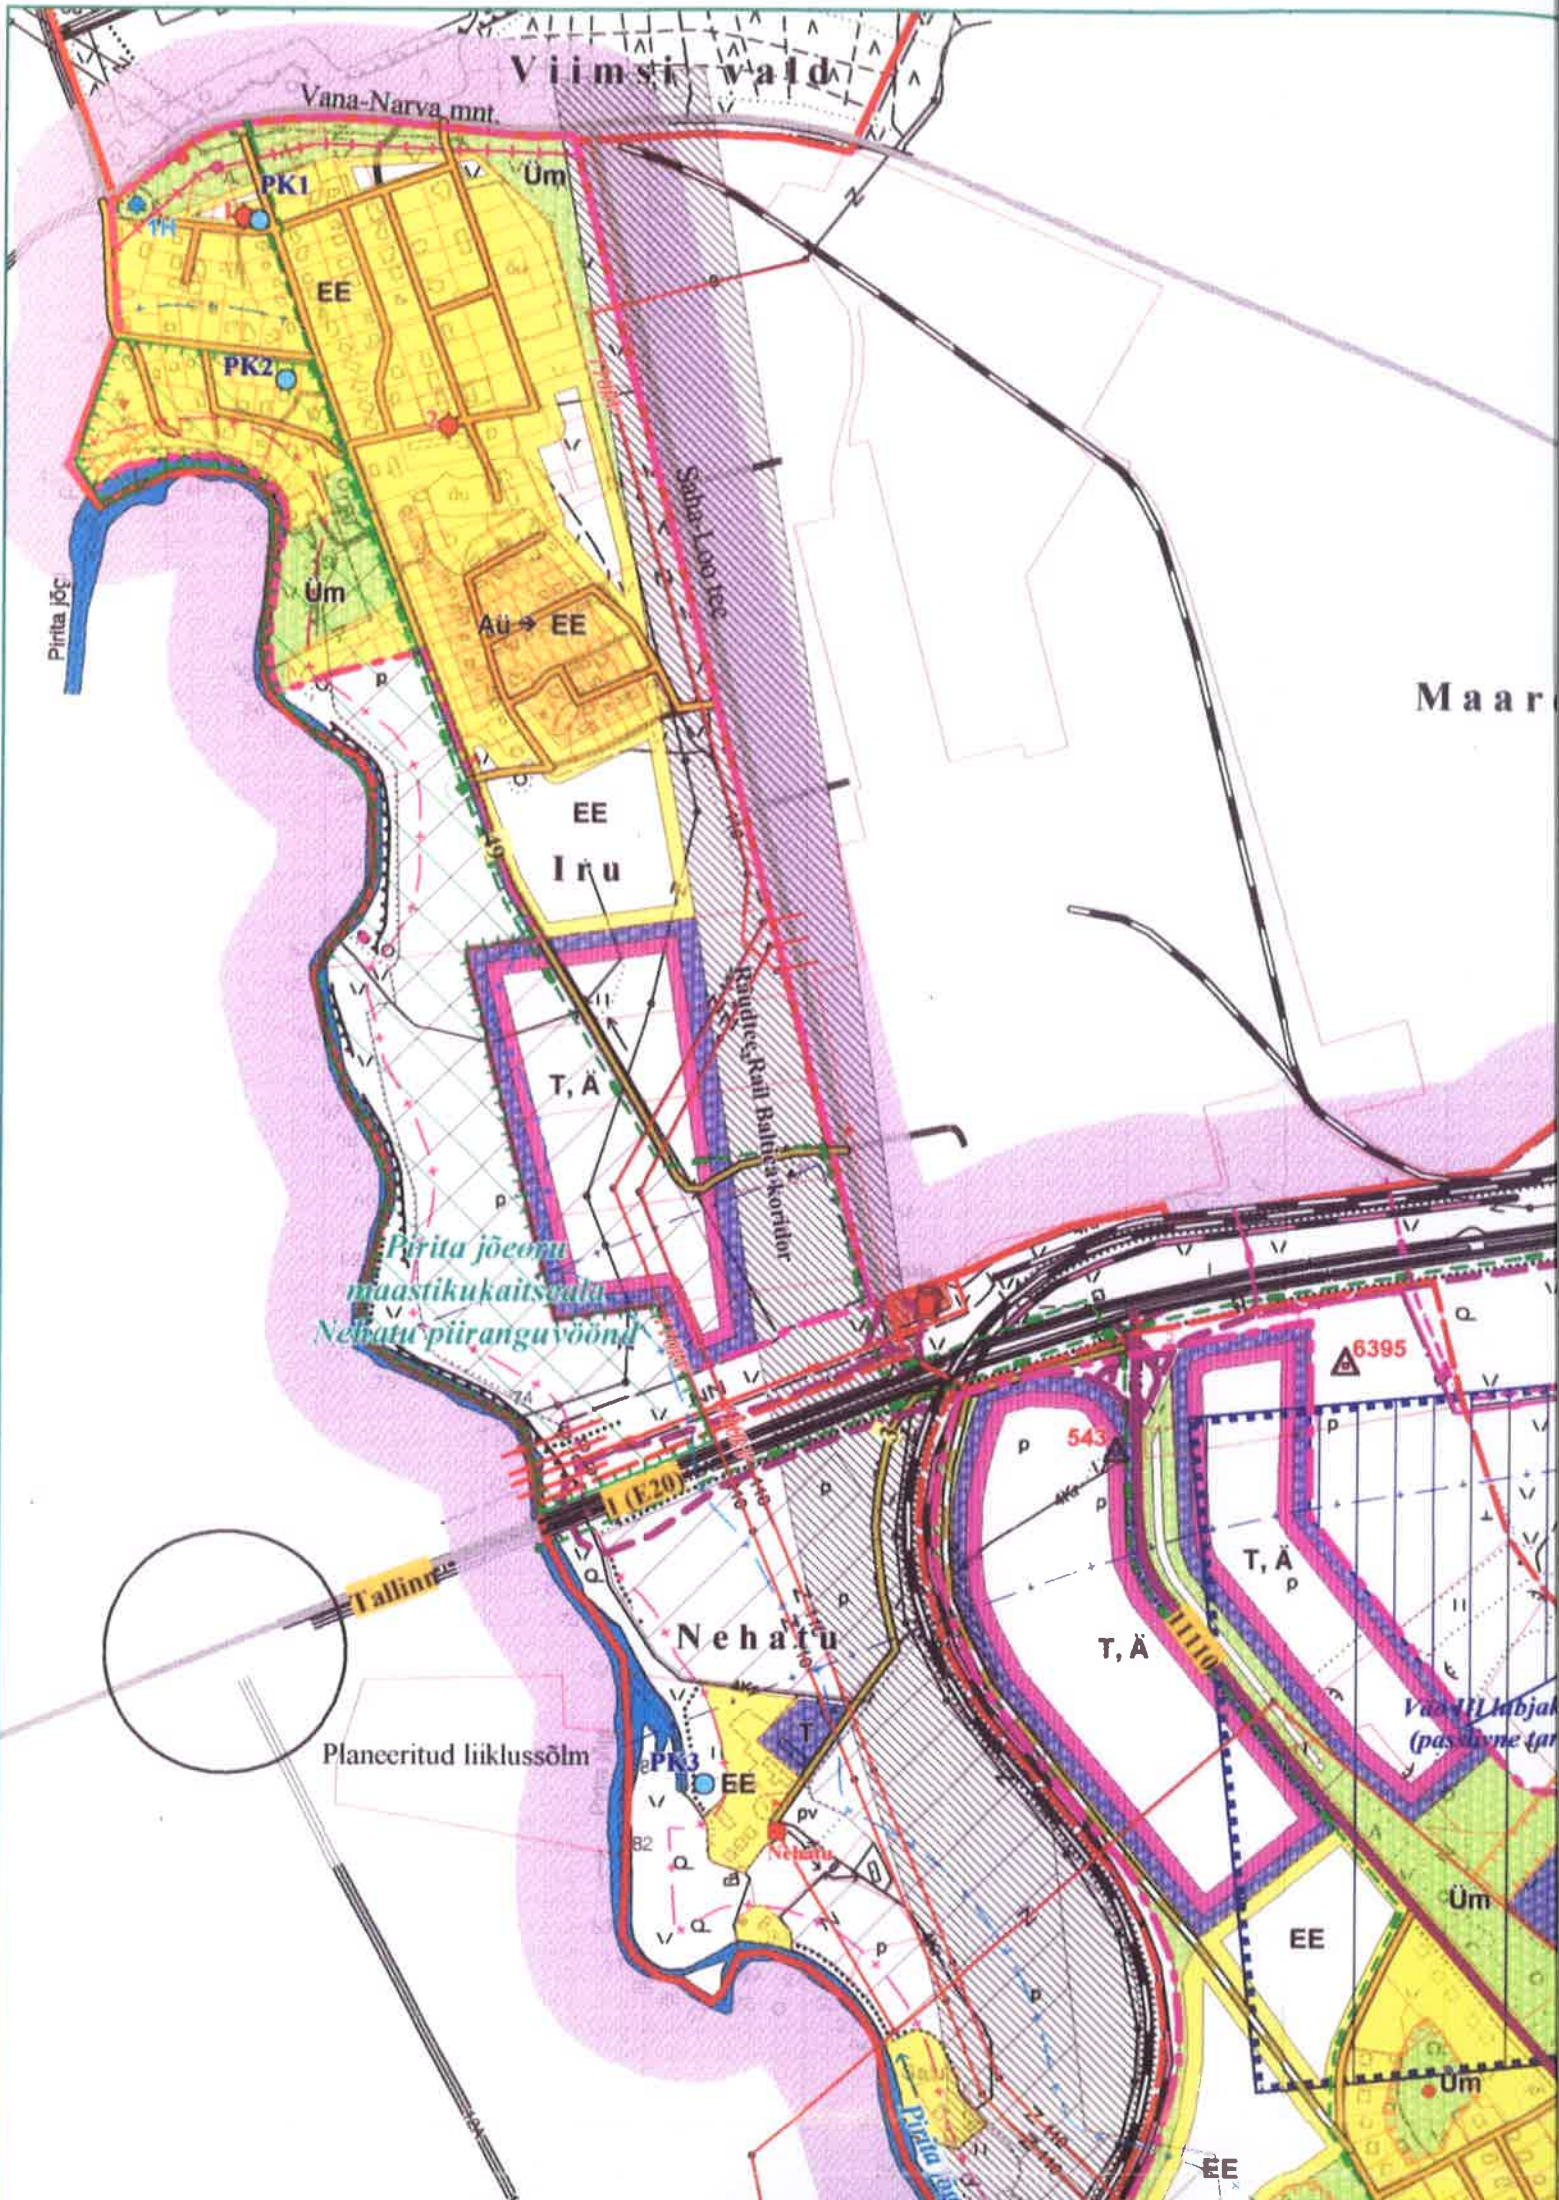

Viimsi vald

Vana-Narva mnt.

PK1

EE

PK2

Üm

AÜ → EE

EE

Iru

T, Ä

Pirita jõeõu maastikukaitsuala
Nehatu piiranguvöönd

I (E20)

Nehatu

PK3

EE

T, Ä

EE

Üm

Üm

EE

Maar

Planeeritud liiklussõlm

Vasildilubjak (pas...)