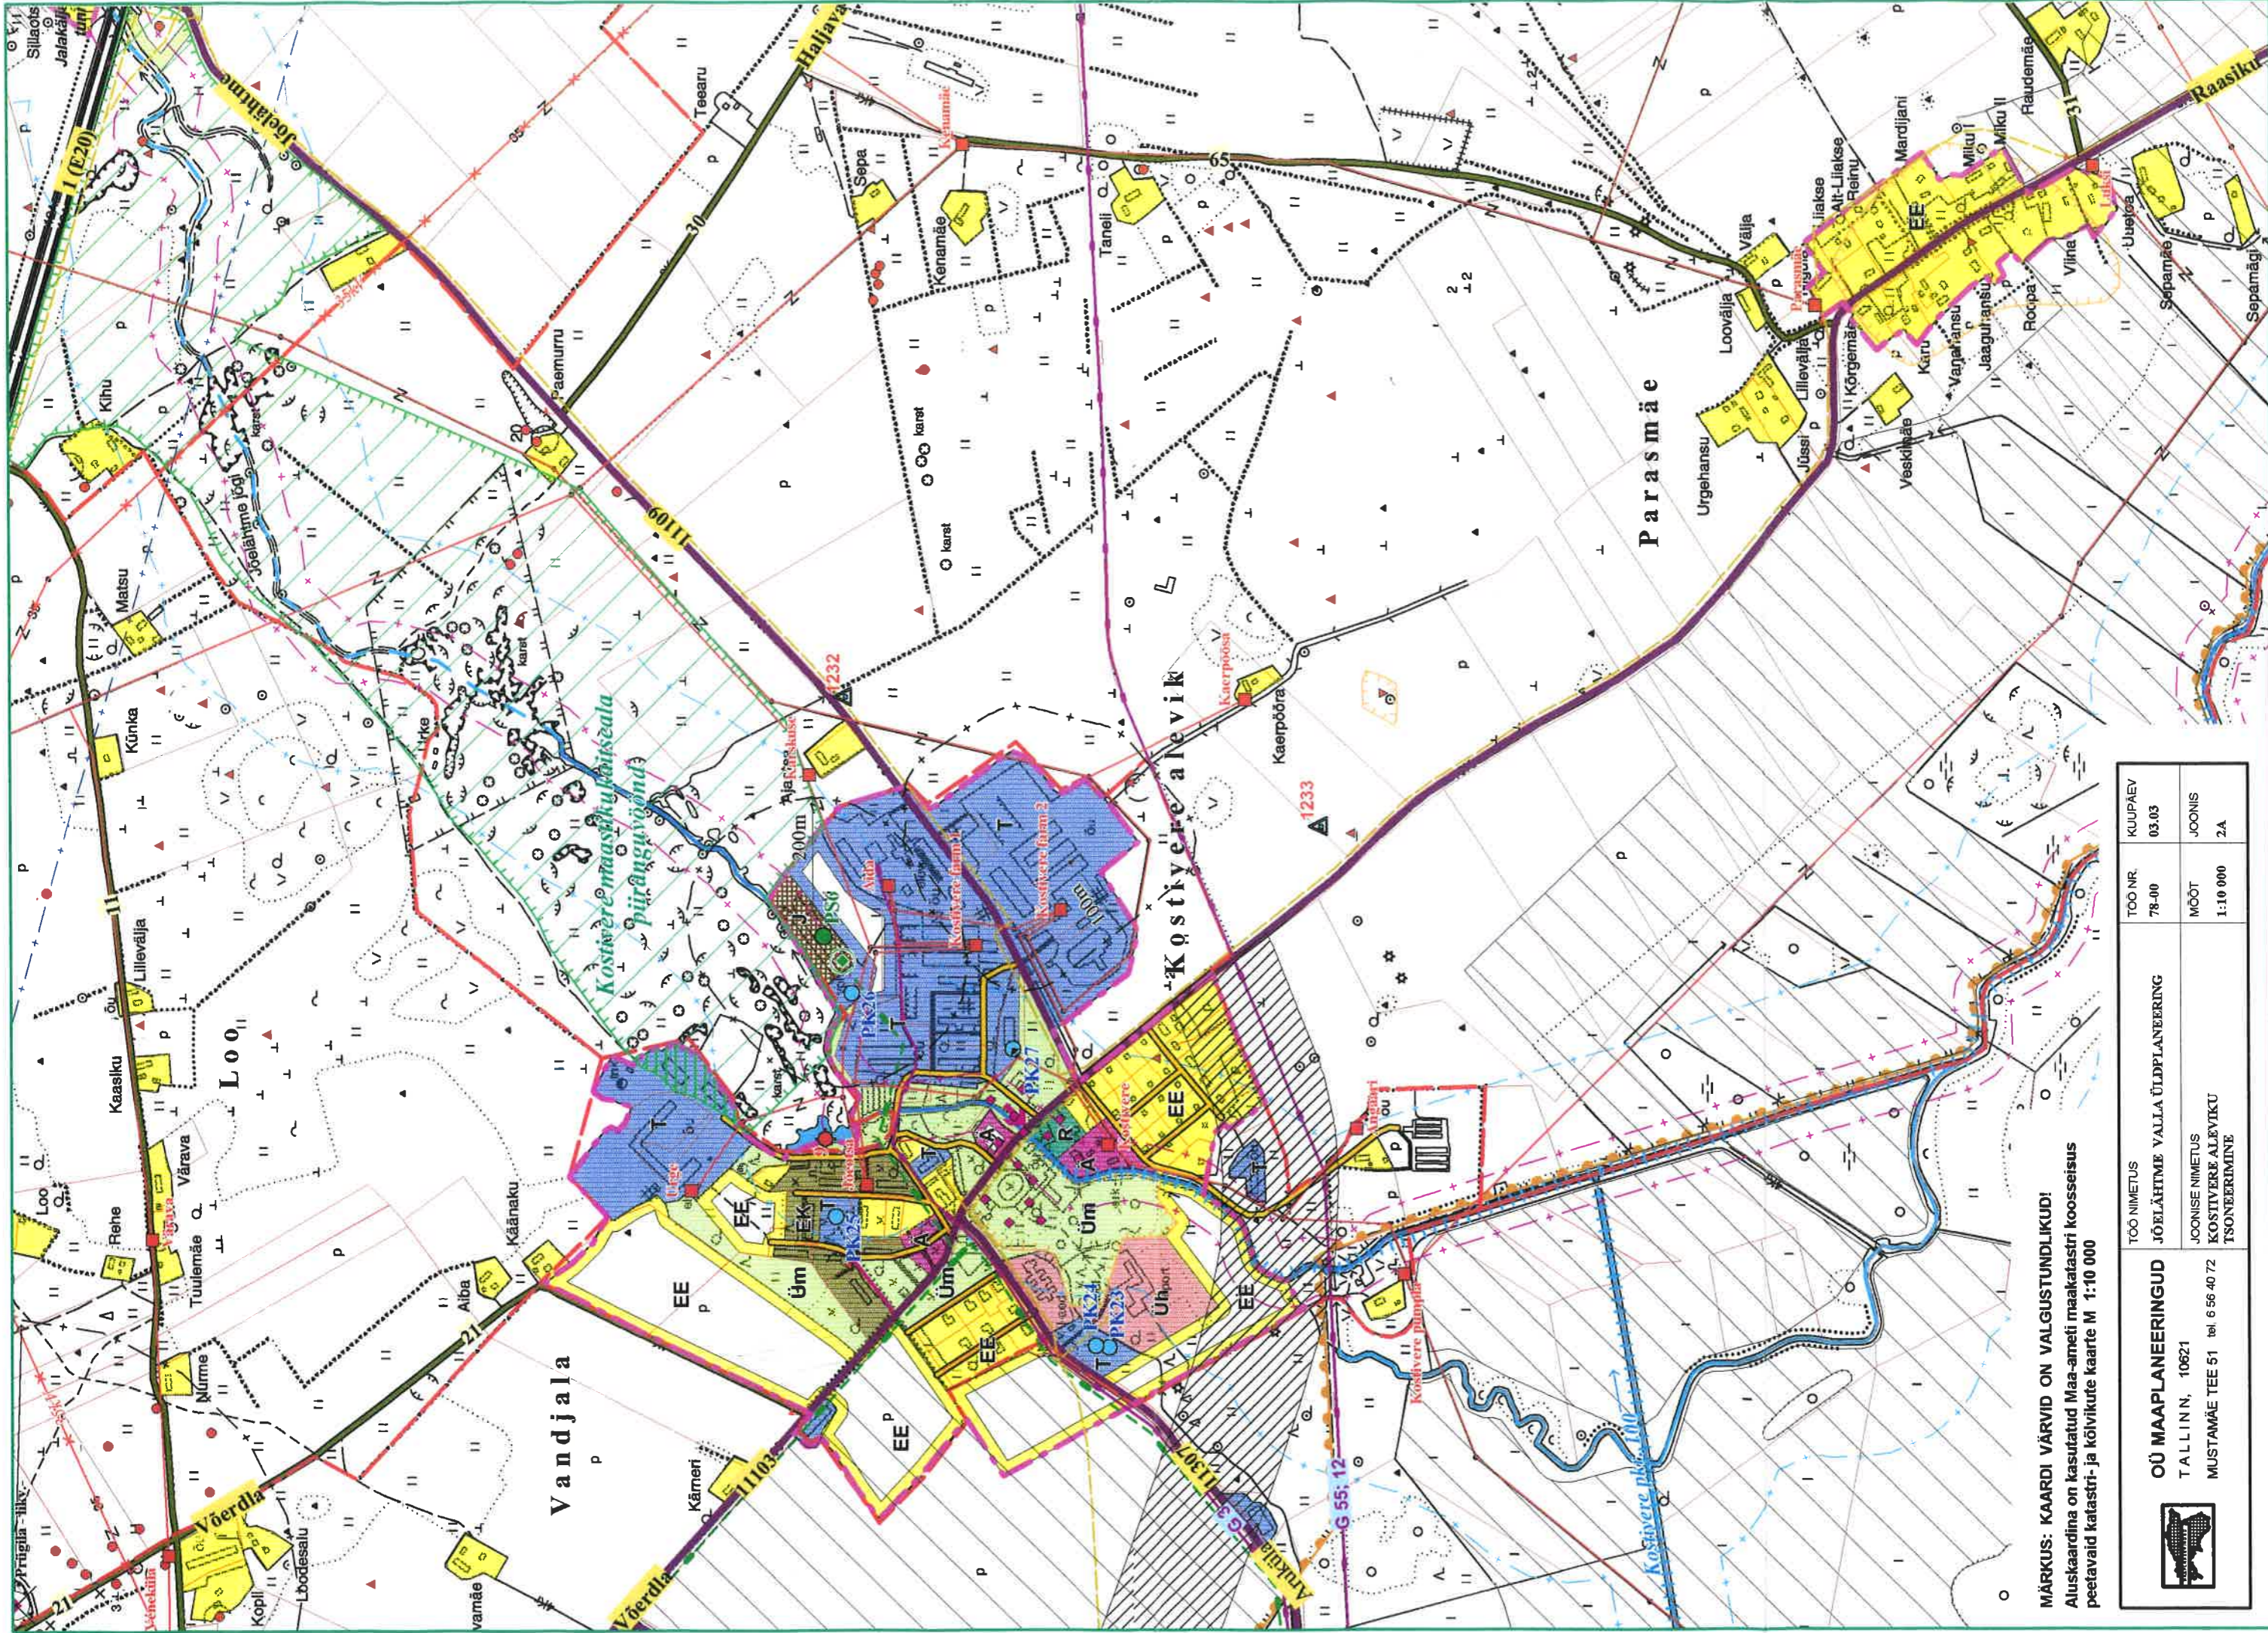

MÄRKUS: KAARDI VÄRVID ON VALGUSTUNDLIKUD!
Aluskaardina on kasutatud Maa-ameti maakatastri koosseisus peetatuid katastri- ja kõlvikute kaarte M 1:10 000

OÜ MAAPLANEERINGUD
TALLINN, 10621
MUSTAMÄE TEE 51 tel. 6 56 40 72

TÖÖ NIMETUS	JÕELÄHTME VALLA ÜLDPLANEERING
TÖÖ NR.	78-00
JOONISE NIMETUS	KOSTIVERE ALKVIKU TSONEERIMINE
KUIPÄEV	03.03
MOOT	1:10 000
JOONIS	2A