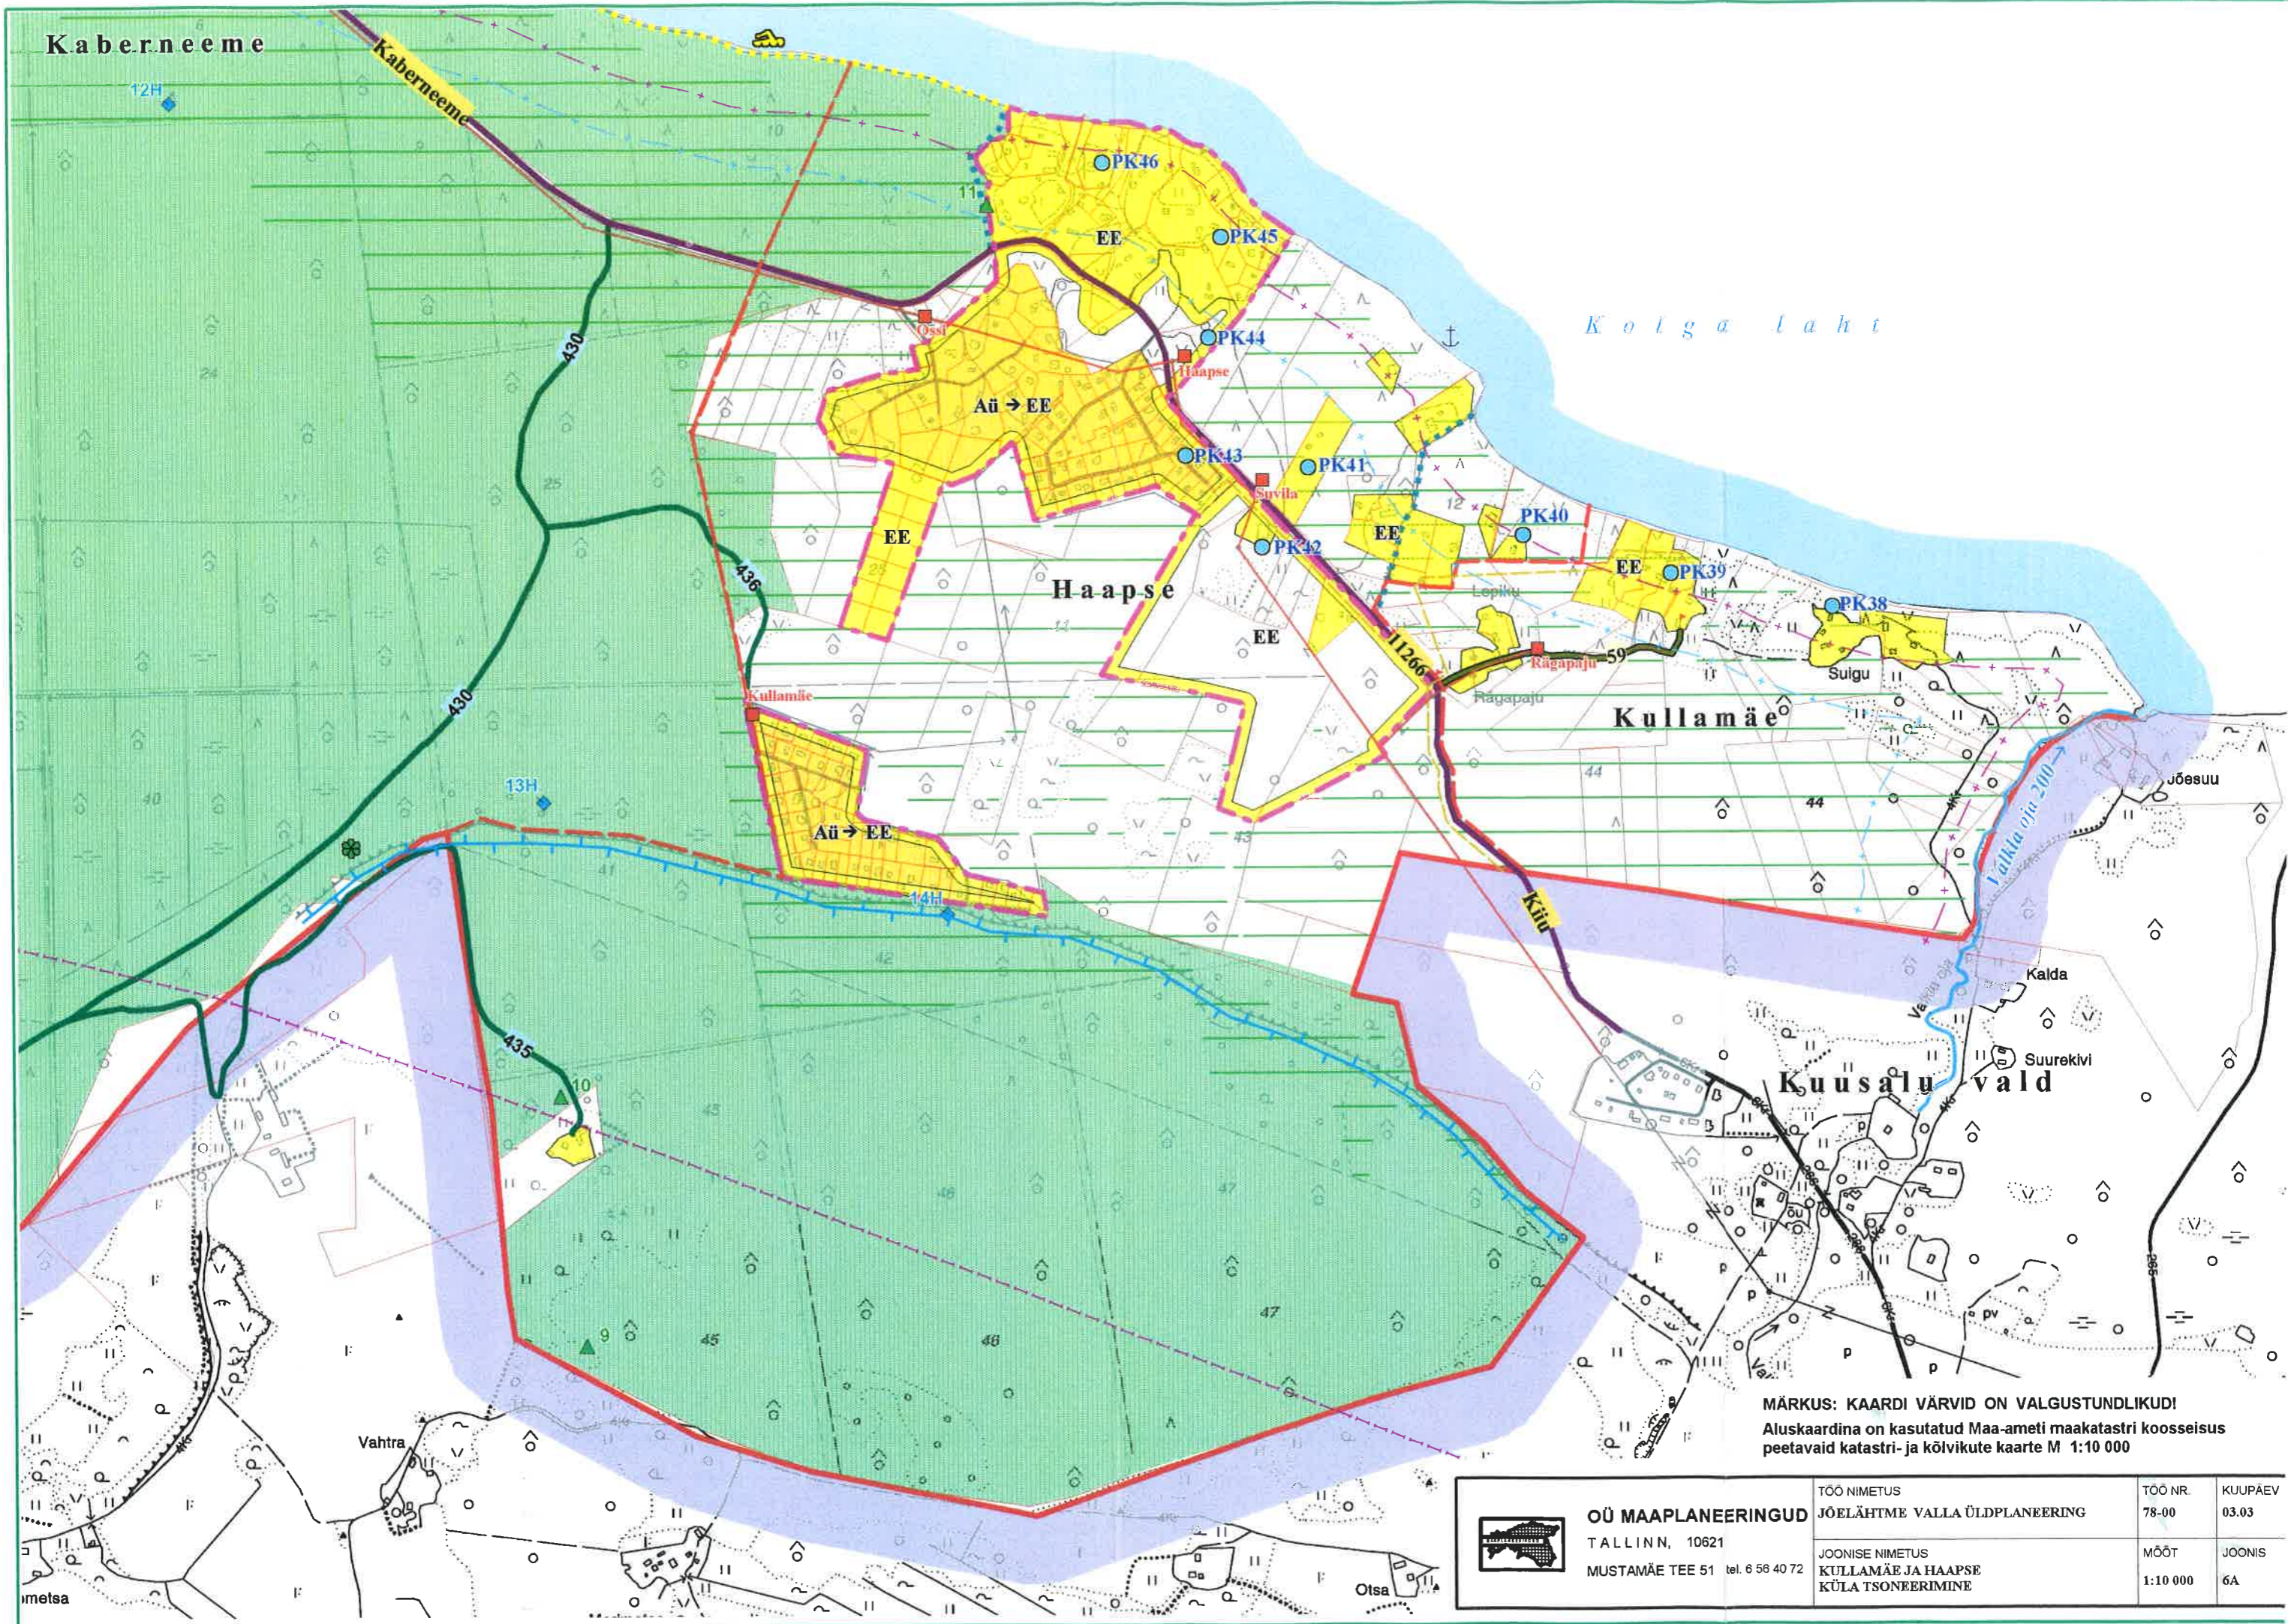

MÄRKUS: KAARDI VÄRVID ON VALGUSTUNDLIKUD!
 Aluskaardina on kasutatud Maa-areti maakatastri koosseisus peetavaid katastri- ja kõrvikute kaarte M 1:10 000

 OÜ MAAPLANEERINGUD TALLINN, 10621 MUSTAMÄE TEE 51 tel 6 56 40 72		TÖÖ NR. 03.03 KUPJAEV
JOELÄHTME VALJA ÜLDPLANEERING	TÖÖ NR. 78-00 MÖÖT	JOONIS 03.03
JOONISE NIMETUS NEEME KÜLA TSONEERIMINE	MÖÖT 1:10 000	JOONIS 9A