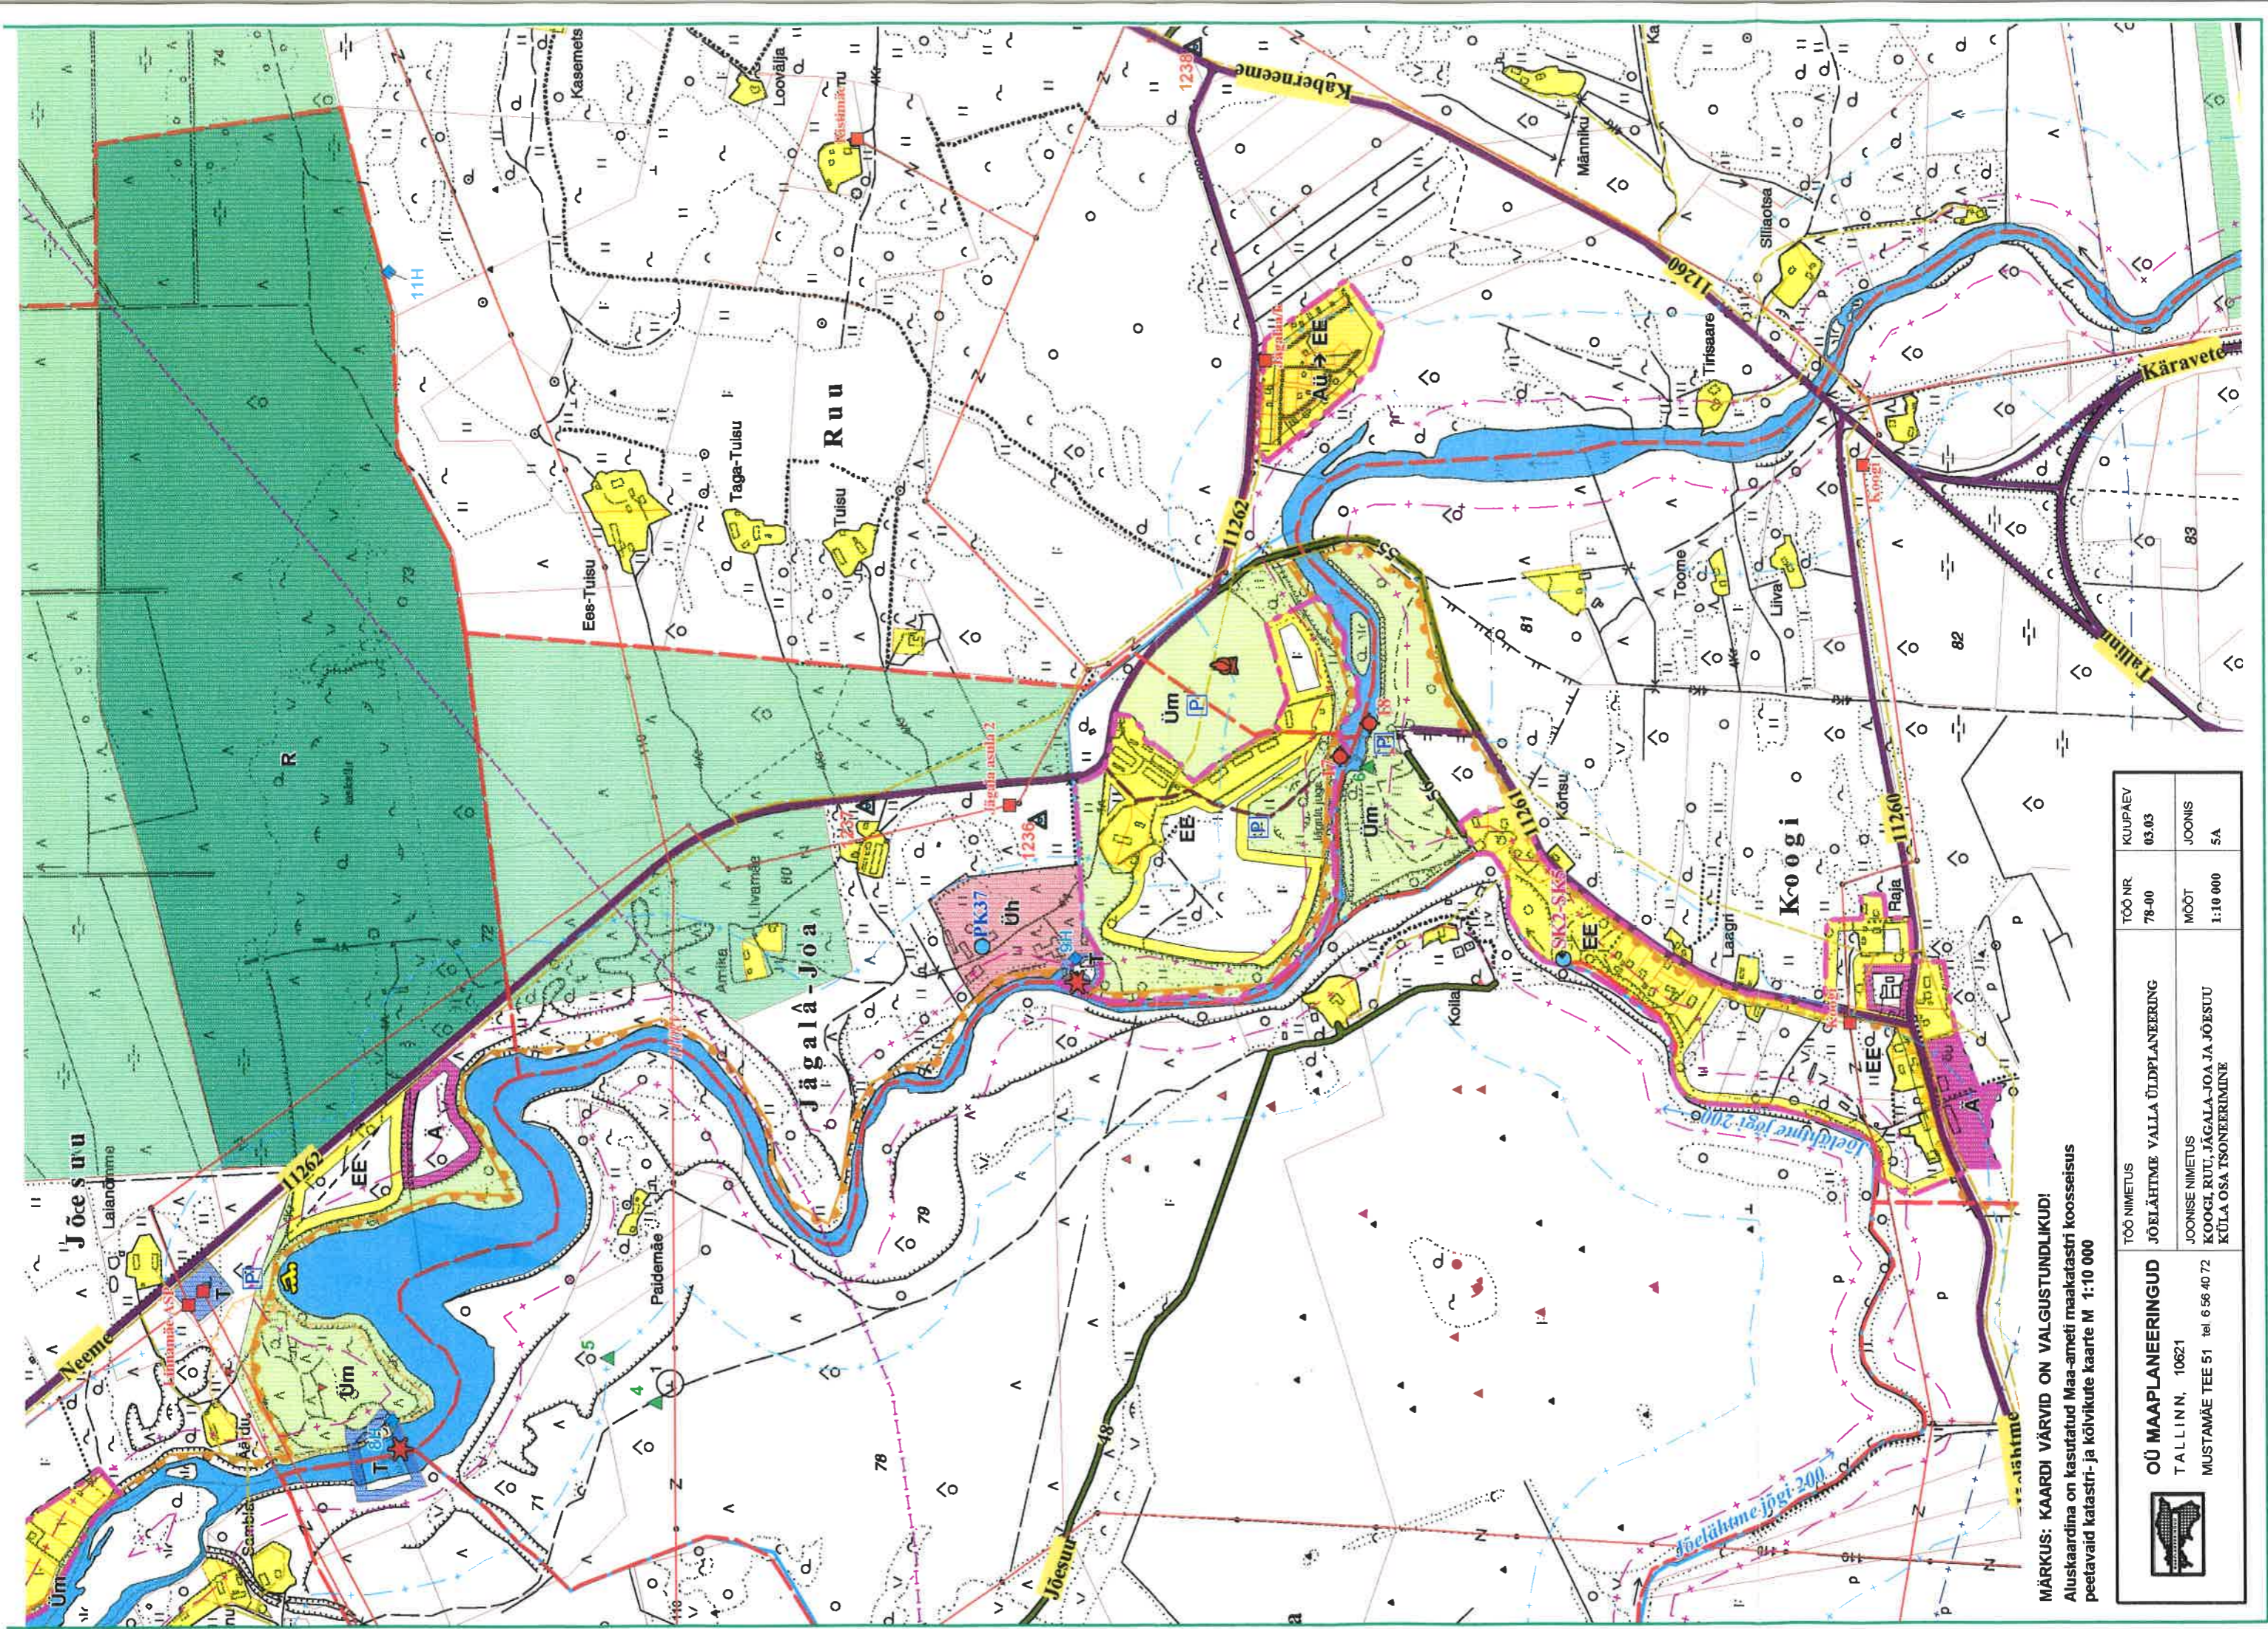

MÄRKUS: KAARDI VÄRVID ON VALGUSTUNDLIKUD!
Aluskaardina on kasutatud Maa-ameeti maakatastri koosseisus peetavaid katastri- ja kolivikute kaarte M 1:10 000

OÜ MAAPLANEERINGUD
TALLINN, 10621
MUSTAMÄE TEE 51 tel 6 56 40 72

TÖÖ NIMETUS
JÕELÄHTME VALLA ÜLDPLANEERING
JOONISE NIMETUS
KOOGI, RUU, JÄGALA-JOA JA JÕESUU KÜLA OSA TSONEERIMINE

TÖÖ NR
78-00
MÕÖT
1:10 000

KUUPÄEV
03.03
JOONIS
5A