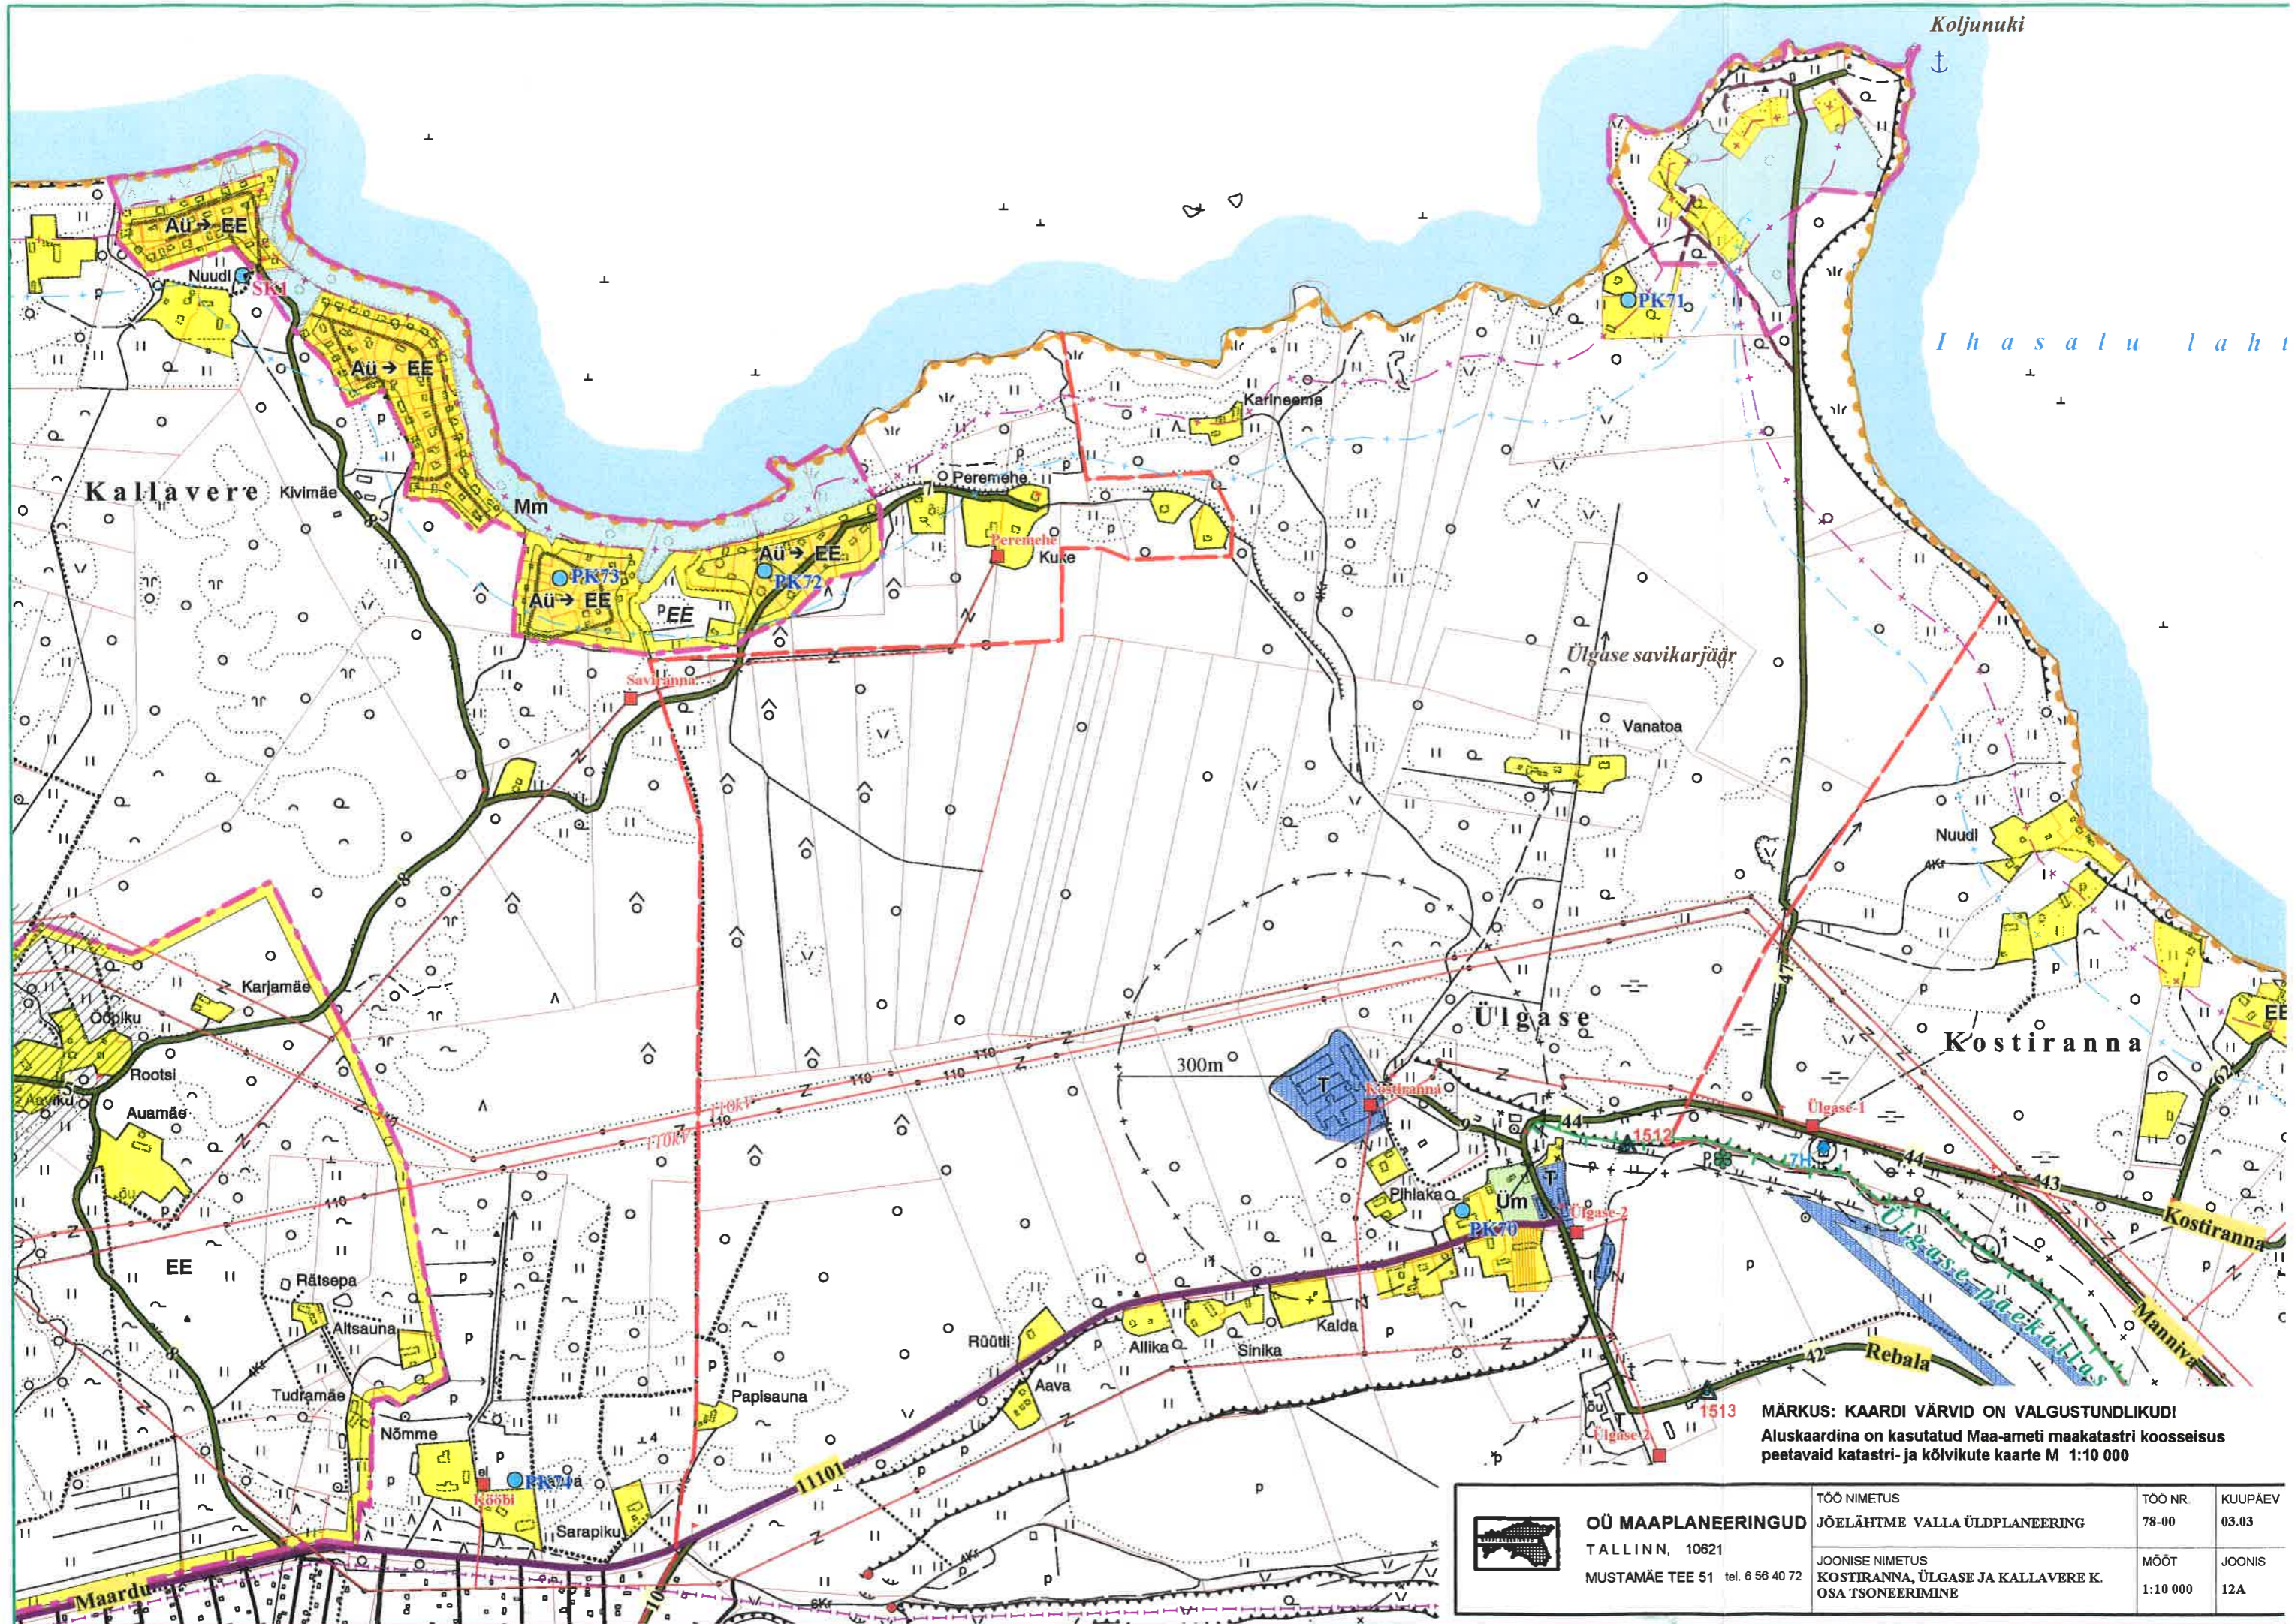

MÄRKUS: KAARDI VÄRVID ON VALGUSTUNDLIKUD!
Aluskaardina on kasutatud Maa-ameti maakatastri koosseisus peetavaid katastri- ja kõlvikute kaarte M 1:10 000

  OÜ MAAPLANEERINGUD TALLINN, 10621 MUSTAMÄE TEE 51 tel. 6 56 40 72	TÖÖ NIMETUS JÕELÄHTME VALLA ÜLDPLANEERING	TÖÖ NR 78-00	KUUPÄEV 03.03	
	JOONISE NIMETUS KOSTIRANNA, ÜLGASE JA KALLAVERE K. OSA TSONEERIMINE	MÕÖT 1:10 000	JOONIS 12A