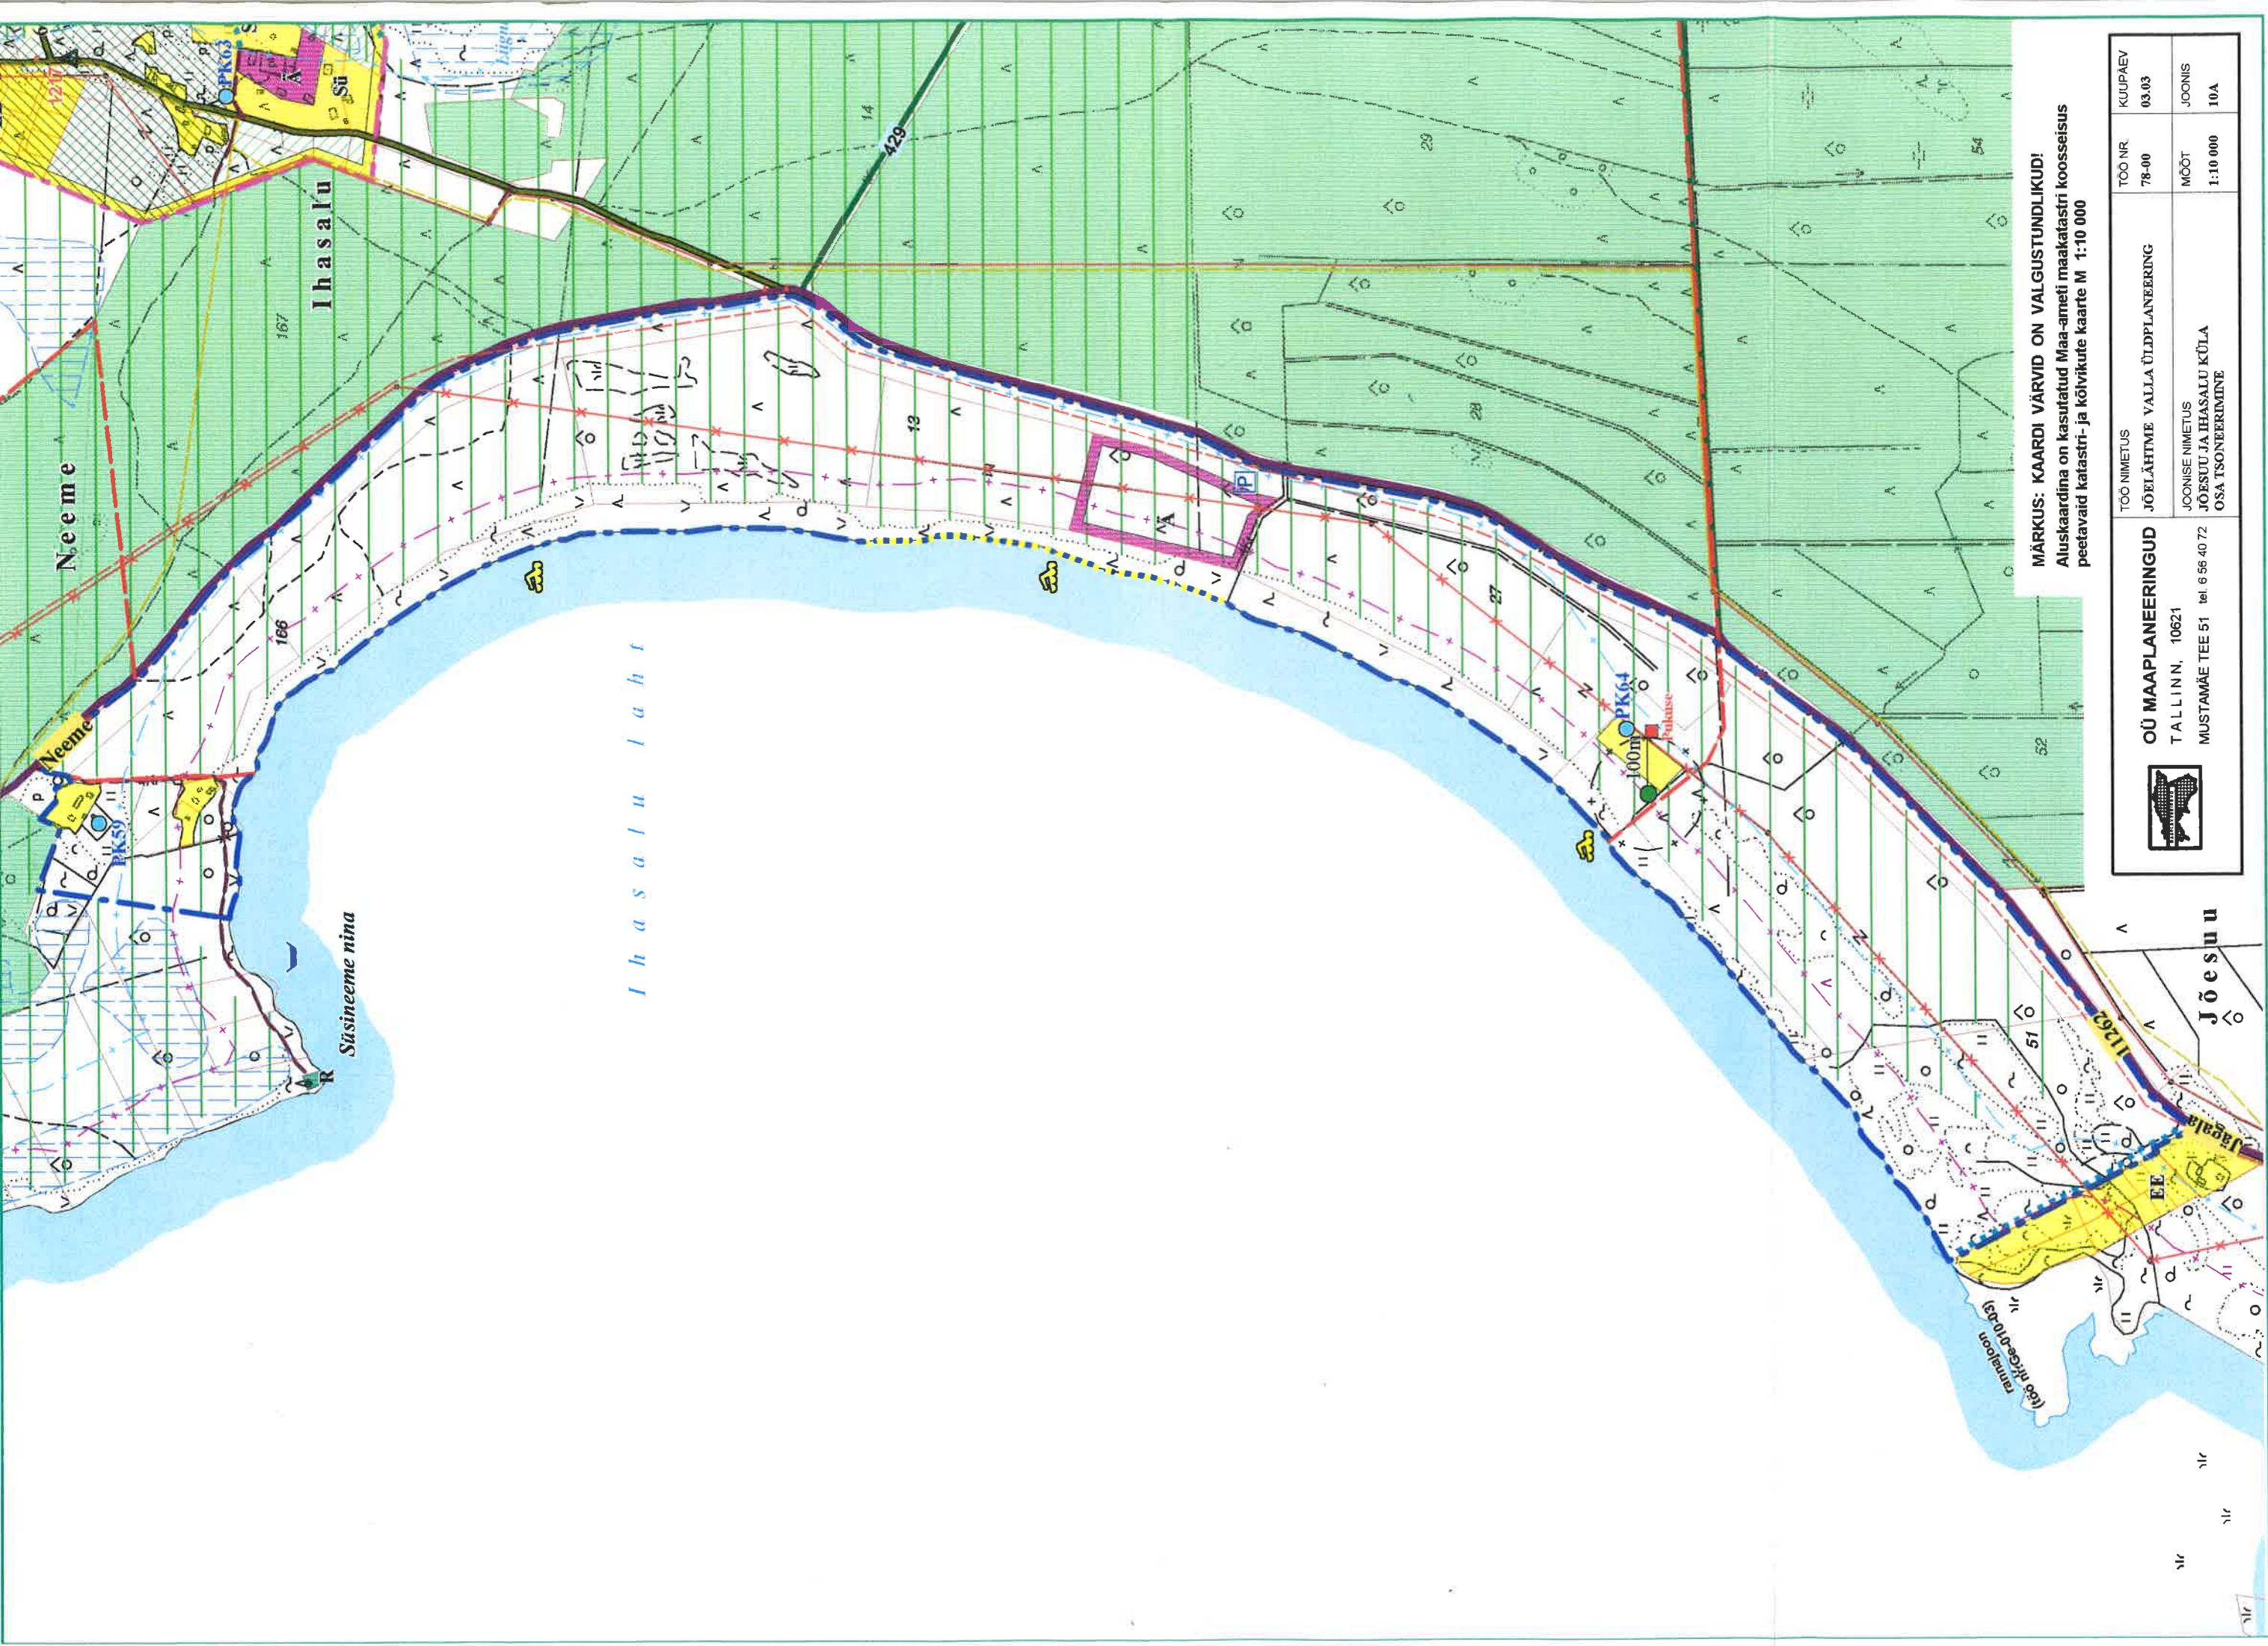

MÄRKUS: KAARDI VÄRVID ON VALGUSTUNDLIKUD!
Aluskaardina on kasutatud Maa-ameti maakatastri koosseisus peetavaid katastri- ja kõrvikute kaarte M 1:10 000

OÜ MAAPLANEERINGUD
TALLINN, 10621
MUSTAMÄE TEE 51 tel. 6 56 40 72

TÖÖ NIMETUS	JÕELÄHTME VALLA ÜLDPLANEERING	TÖÖ NR	78-90	KUUPÄEV	03.03
JOOBISE NIMETUS	JÕESUU JA IHASALU KÜLA OSA TSONEERIMINE	MÕÖT	1:10 000	JOOBIS	10A