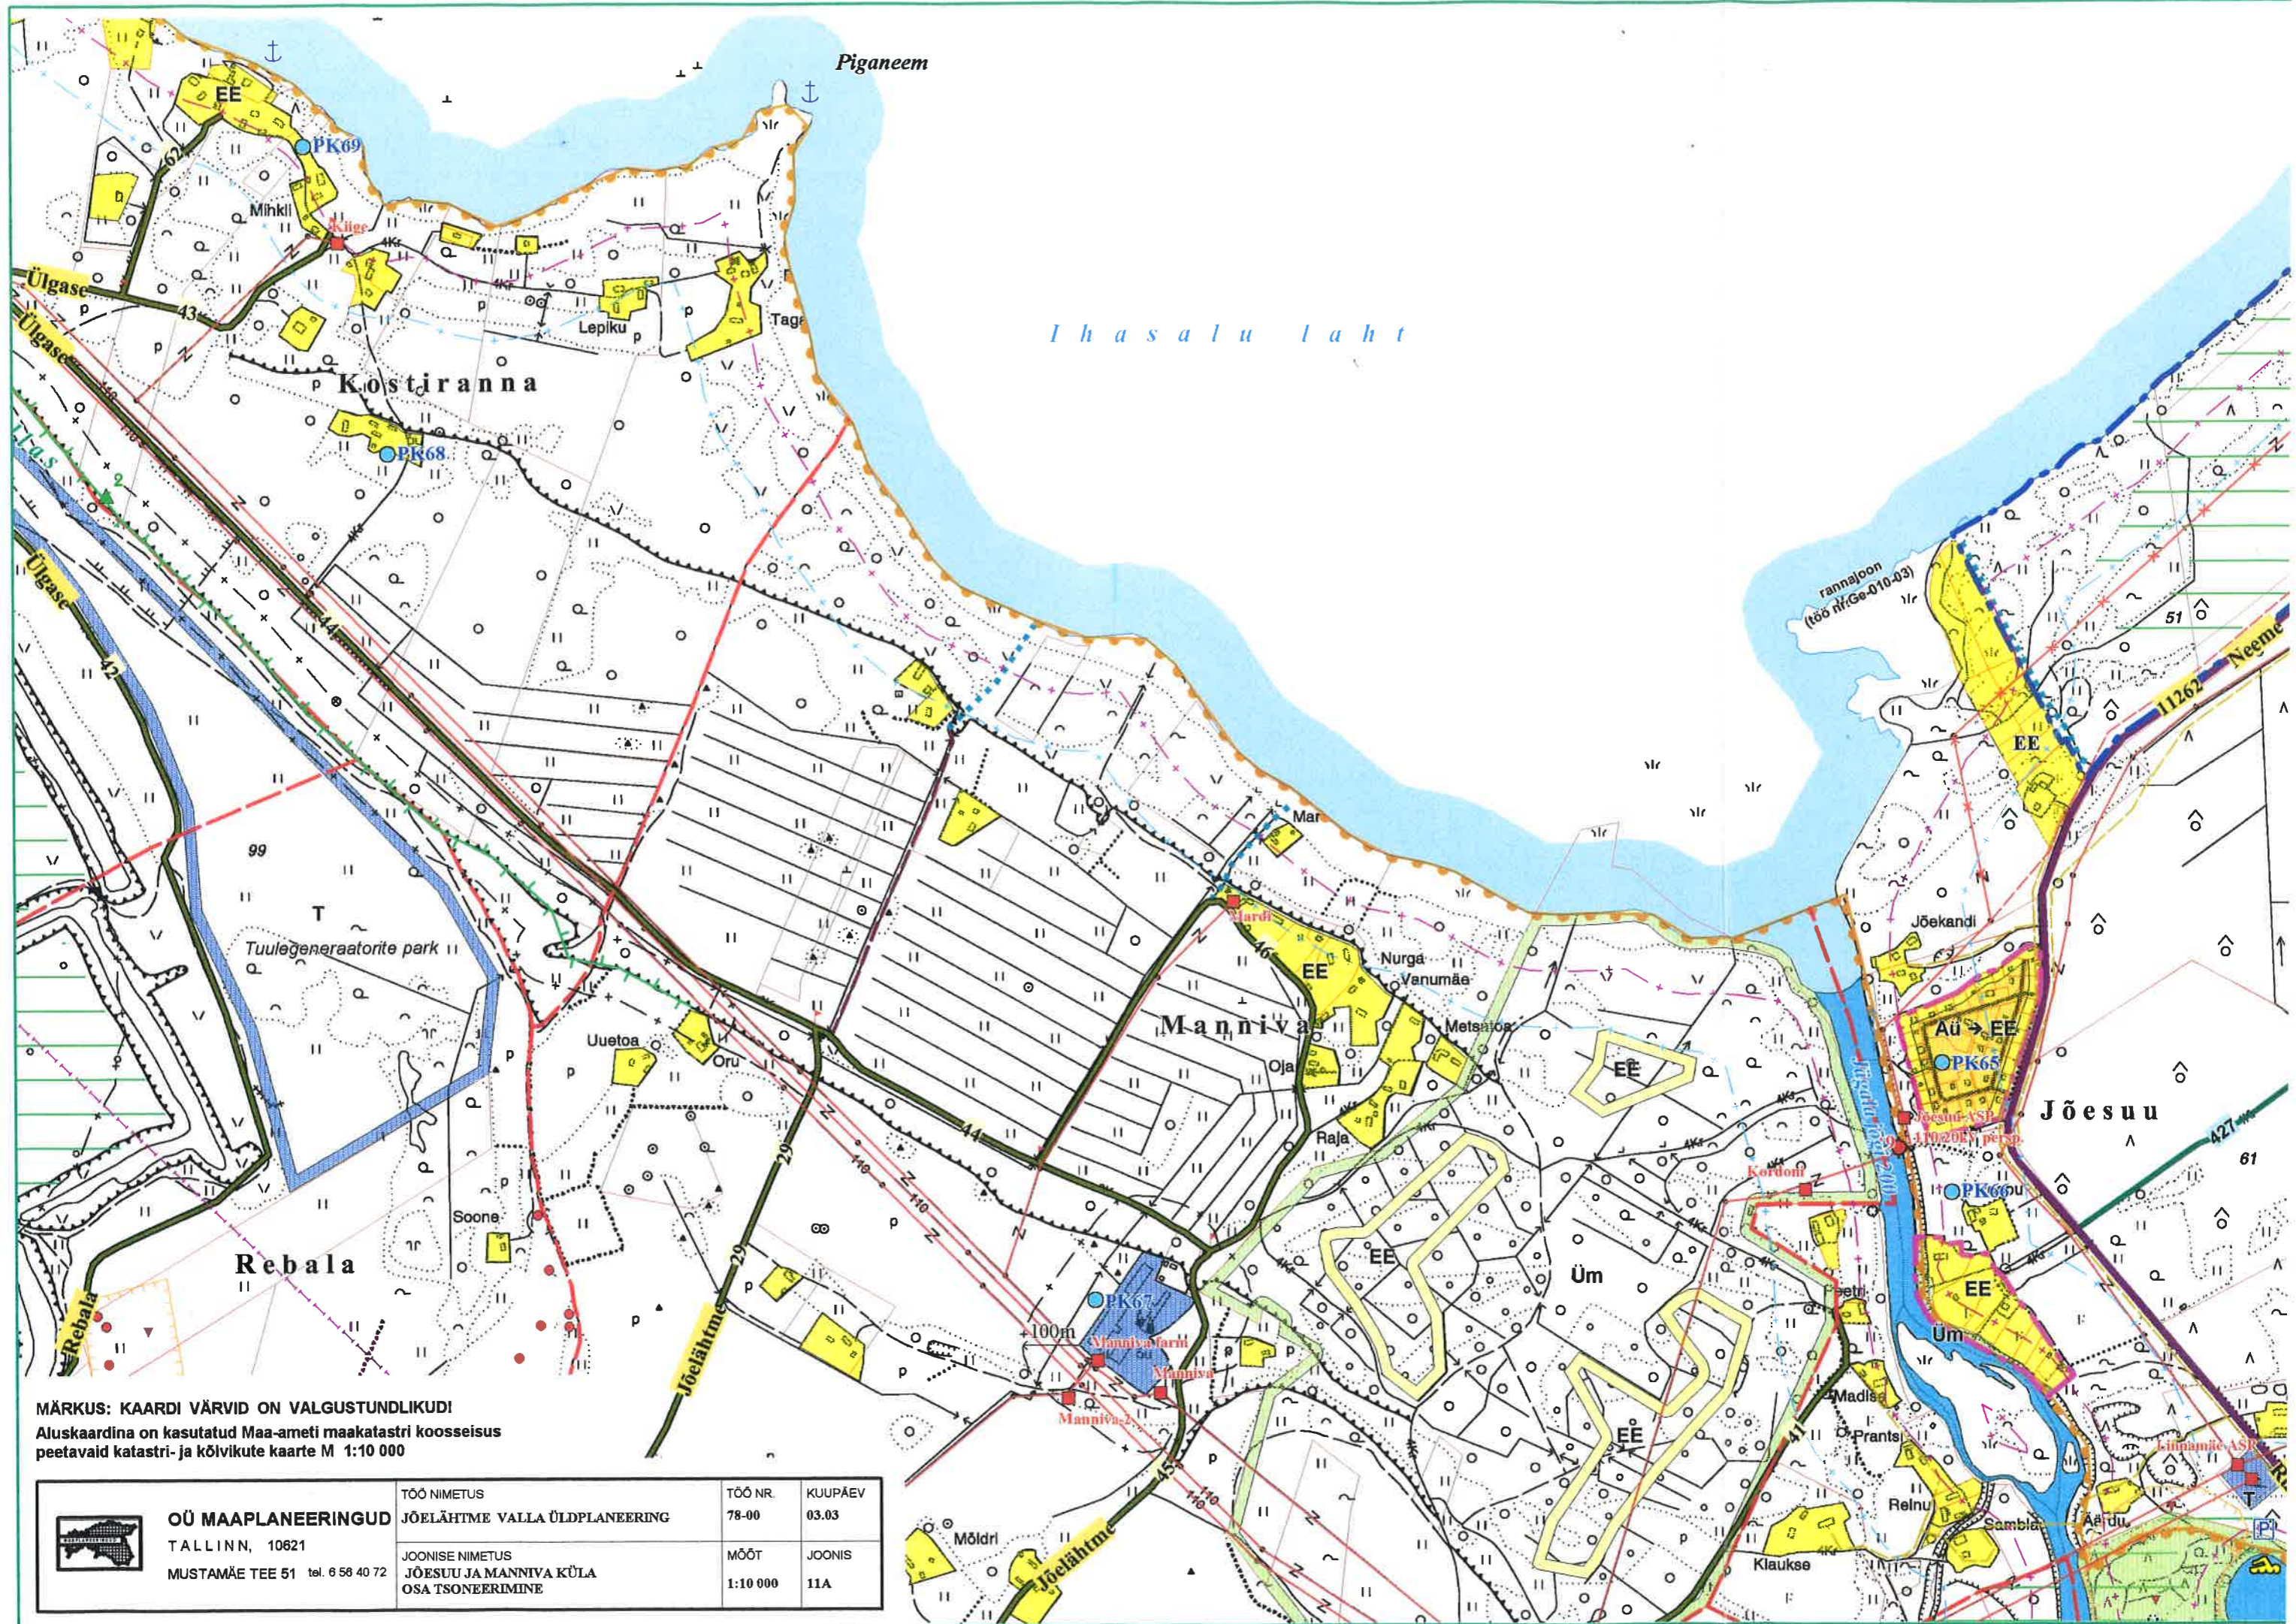

MÄRKUS: KAARDI VÄRVID ON VALGUSTUNDLIKUDI
Aluskaardina on kasutatud Maa-ameti maakatastri koosseisus peetavaid katastri- ja kõvikute kaarte M 1:10 000

OÜ MAAPLANEERINGUD TALLINN, 10621 MUSTAMÄE TEE 51 tel. 6 58 40 72	TÖÖ NIMETUS JÕELÄHTME VALLA ÜLDPLANEERING	TÖÖ NR. 78-00	KUUPÄEV 03.03
	JOONISE NIMETUS JÕESUU JA MANNIVA KÜLA OSA TSONEERIMINE	MÕÖT 1:10 000	JOONIS 11A