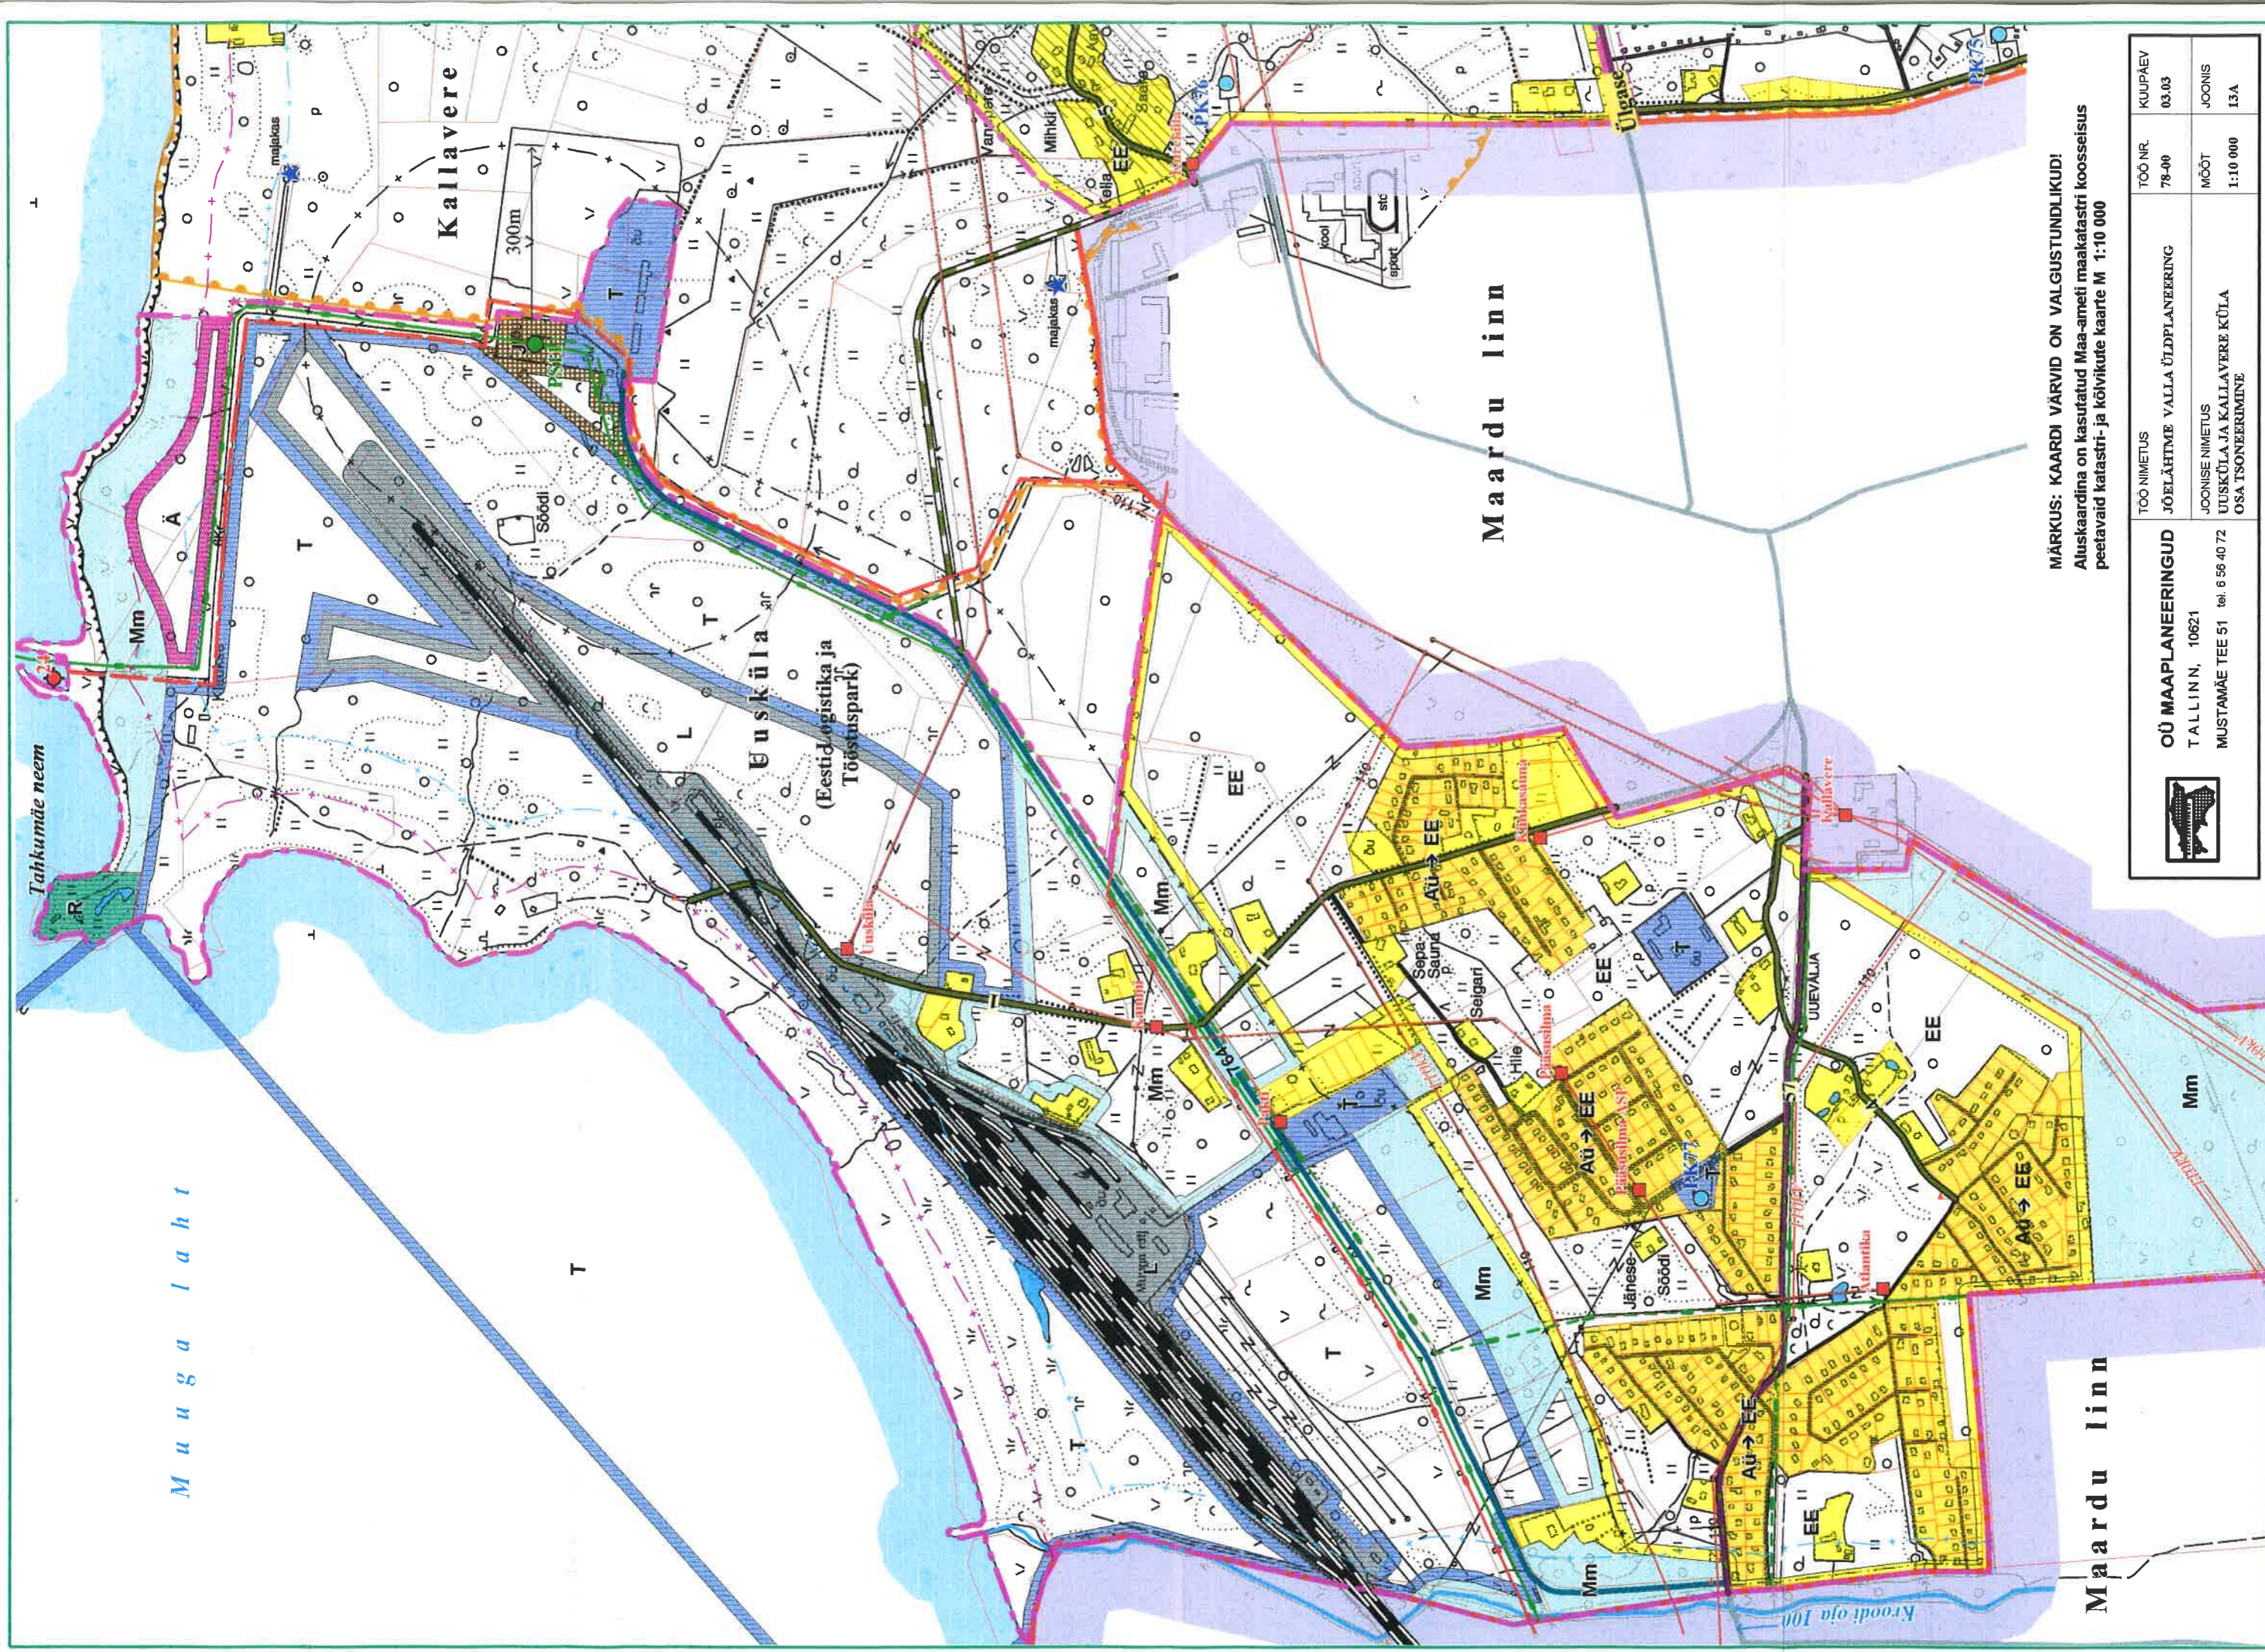

Maardu linn

Maardu linn

MÄRKUS: KAARDI VÄRVID ON VALGUSTUNDLIKUD!
Aluskaardina on kasutatud Maa-ameti maakatastri koosseisus
peetatuid katastri- ja kõlvikute kaarte M 1:10 000

OÜ MAAPLANEERINGUD
TALLINN, 10621
MUSTAMÄE TEE 51 tel. 6 56 40 72

TOO NIMETUS	TOO NR.	KUUPAEV
JÕELÄHTME VALLA ÜLDPLANEERING	78-00	03.03
JOOINISE NIMETUS	MÕOT	JOOINIS
JUUSKÜLA JA KALLAVERE KÜLA OSA TSONEERIMINE	1:10 000	13A